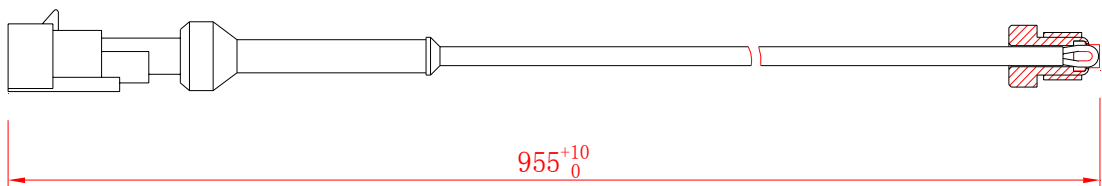

BS. YVK. 019   OEM:93193778   总长GENERAL: 955⁺¹⁰₀mm