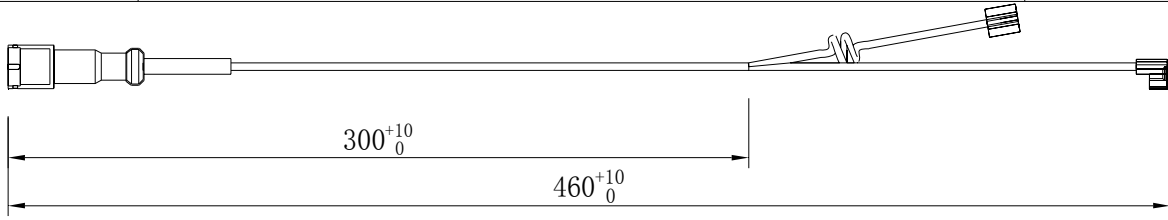

雷诺

总长GENERAL: 235⁺⁵₀mm

68323785

总长GENERAL: 355/300⁺⁵₅mm

TU08

总长GENERAL: 460/300⁺¹⁰₀mm

TU05

总长GENERAL: 685/430⁺¹⁰₀mm