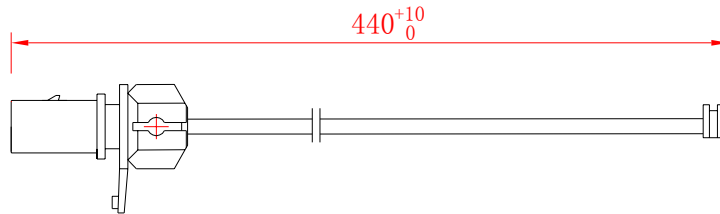

BS. BC. 012-1 OEM: 6395401417 6395401517 2E0906206G 总长GENERAL: 95⁺¹⁰₀mm

BS. DZ. 001 OEM:1J0615121 总长GENERAL: 270^{±10}mm

BS. DZ. 002 OEM:1J0698151 总长GENERAL: 155^{±5}mm

BS. DZ. 003 OEM:3B7615121 总长GENERAL: 440^{±10}mm