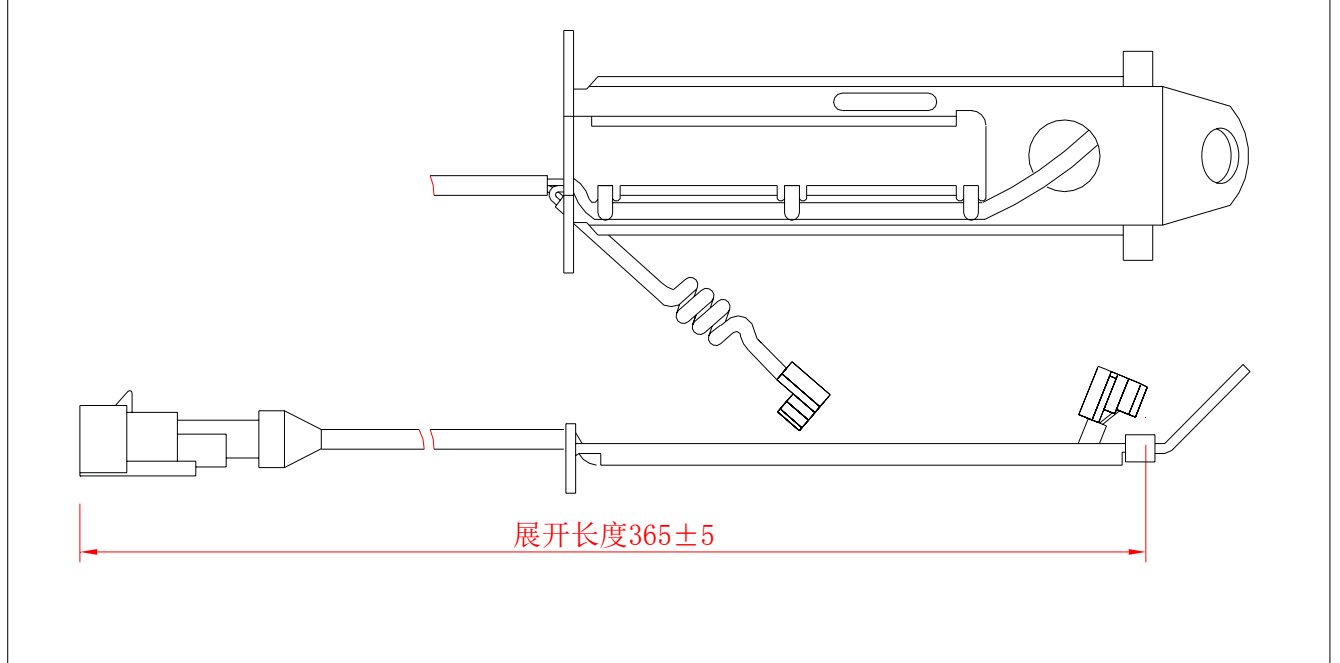

BS. YVK. 025 | OEM: 1906468 42536956 (短) | 总长GENERAL: 365\355mm