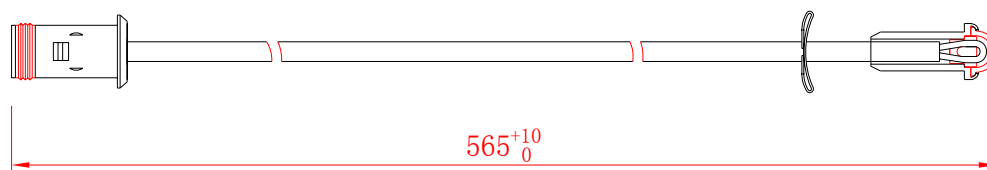

BS. YVK. 013   OEM:42530900   总长GENERAL: 565mm