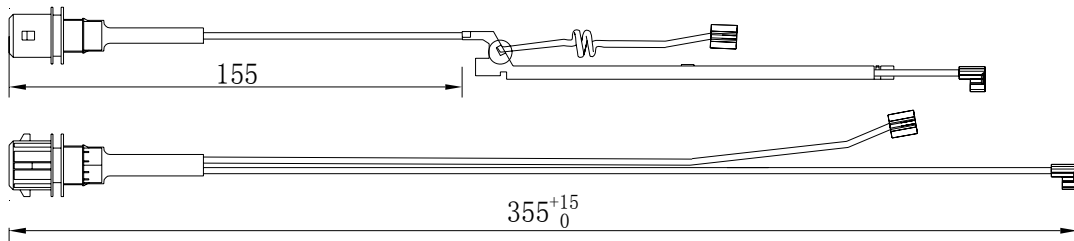

OEM: 68321348 9C802

总长GENERAL: 265⁺⁵₀ mm

OEM: WVA29142

总长GENERAL: 355±5mm

OEM: 68321348 3118128 5001831161 9C801

总长GENERAL: 380⁺¹⁰₀mm

OEM: 68325408

总长GENERAL: 365⁺¹⁵₀mm