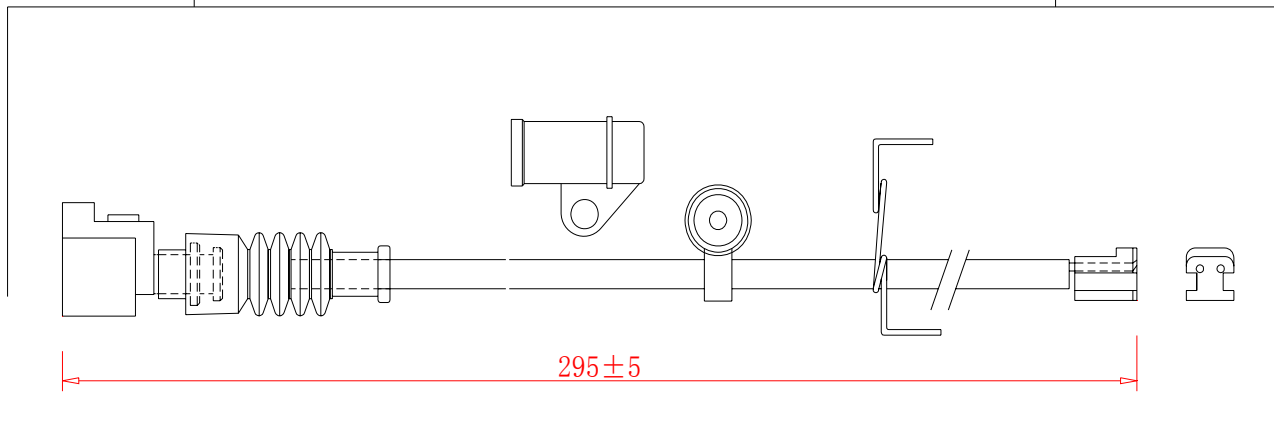

BS. LZ. 002 OEM: 47771-50030 总长GENERAL: 310±5mm

BS. LZ. 003 OEM: 47771-50040 总长GENERAL: 420±5mm

BS. LZ. 004 OEM: 47771-50060 总长GENERAL: 280±5mm

BS. LZ. 005 OEM: 11251 总长GENERAL: 295±5mm

BS. LZ. 006

OEM: 47770-50060