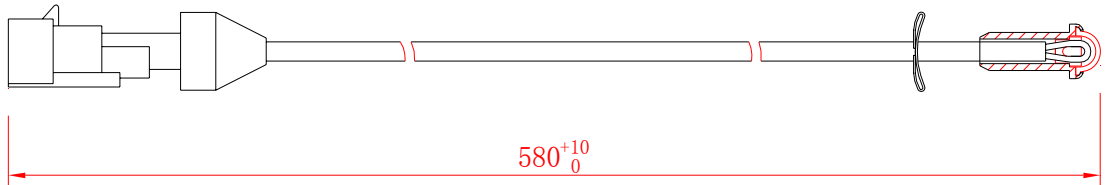

BS. YVK. 015   OEM:42532204   总长GENERAL: 580⁺¹⁰₀mm