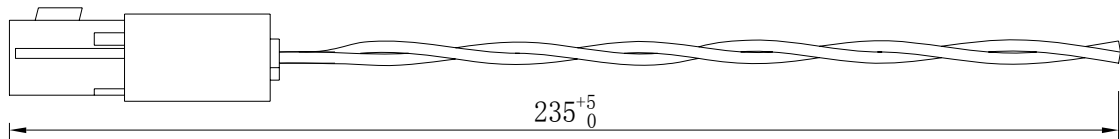

68323785

总长GENERAL: 355/300⁺⁵₅mm