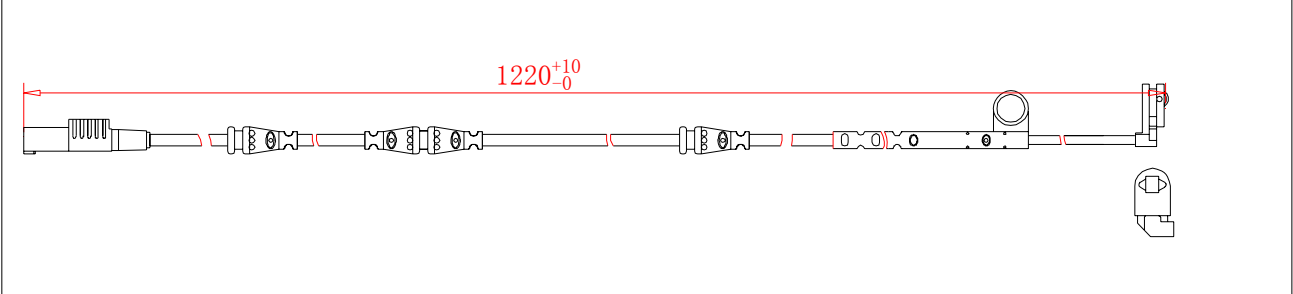

OEM: SEM500050

总长GENERAL: 625^{+10}_0 mm

BS. LH. 005 OEM: SEM500062 总长GENERAL: 1230^{+10}_{-5} mm

BS. LH. 006 OEM: SEM500070 总长GENERAL: 565^{+10}_0 mm

BS. LH. 007 OEM: SEM500080 总长GENERAL: 565^{+10}_0 mm

BS. LH. 008 OEM: SEM500090 总长GENERAL: 1230^{+10}_0 mm