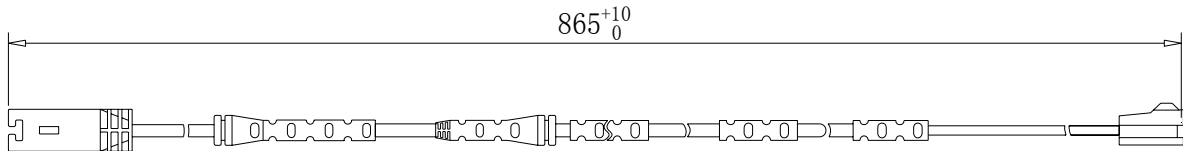

BS. BM. 059   OEM: 34356792561   总长GENERAL: 865⁺¹⁰₀mm