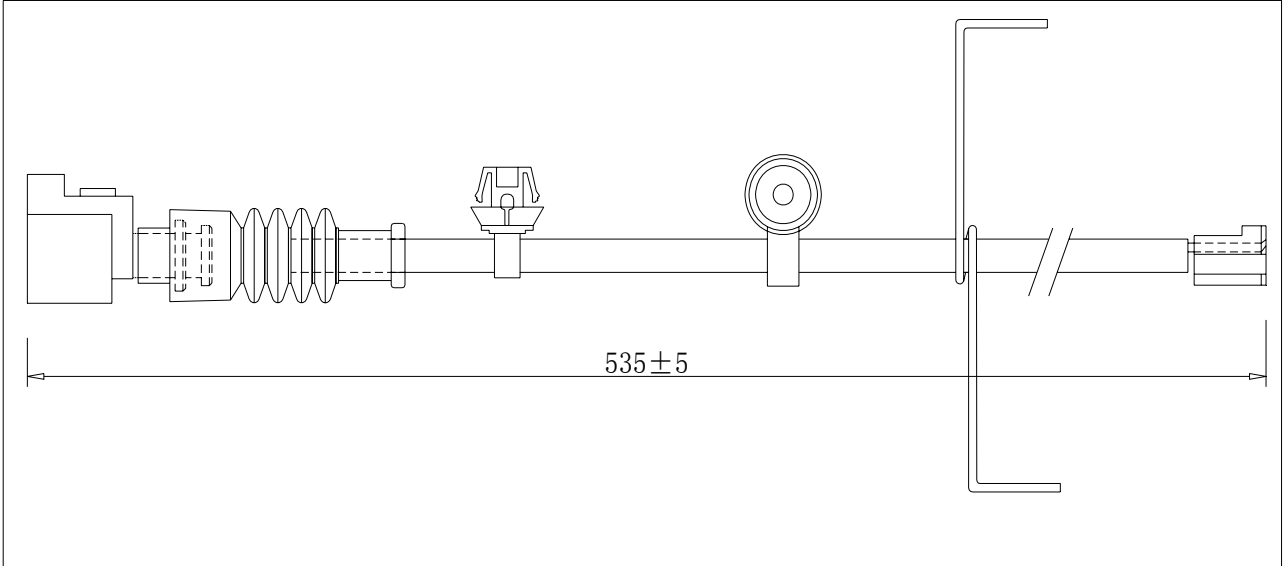

BS. LZ. 007

OEM: 11370

总长GENERAL: 535±5mm