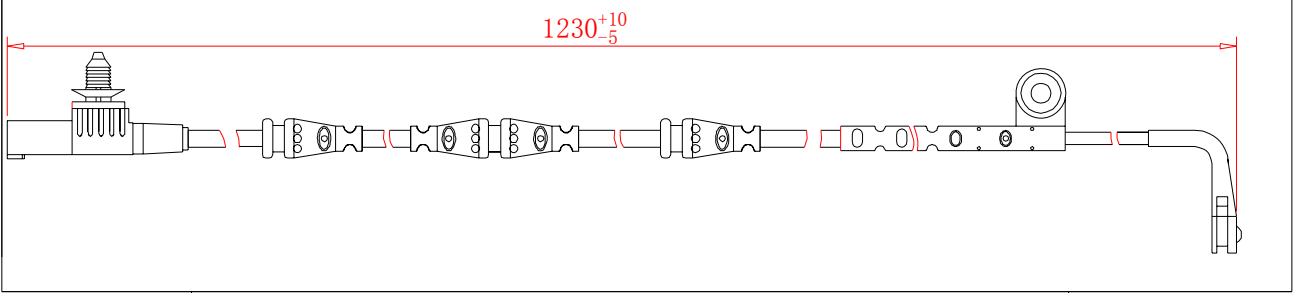

BS. LH. 005   OEM: SEM500062   总长GENERAL: 1230^{+10}_{-5} mm