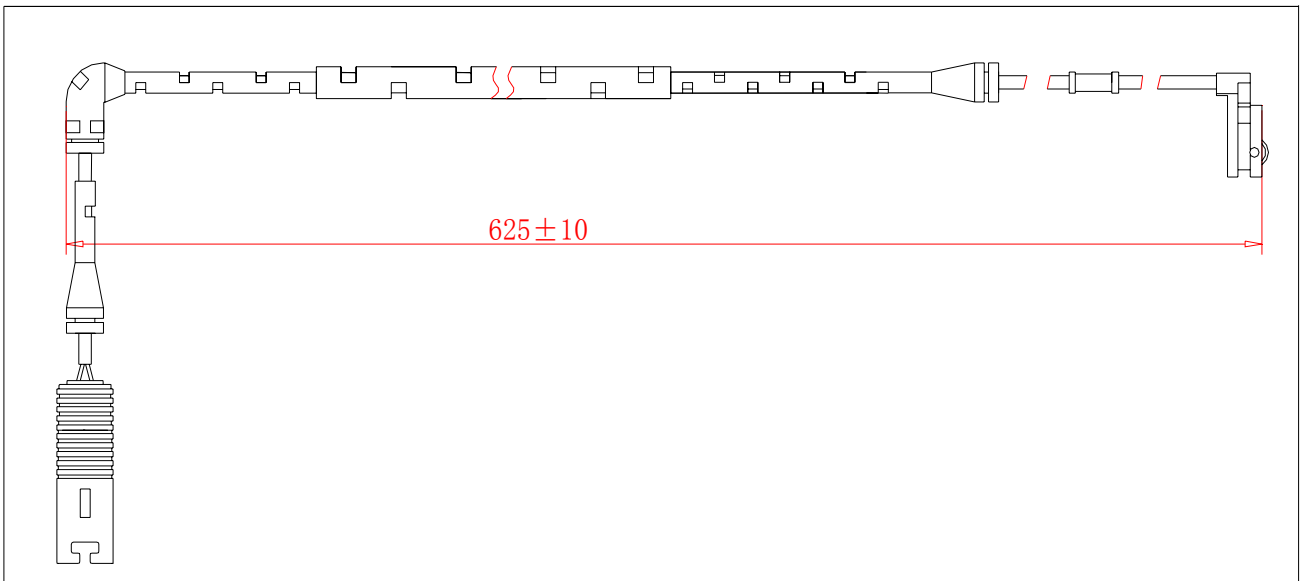

BS. LH. 004

OEM: SEM500050

总长GENERAL: 625^{+10}_0 mm