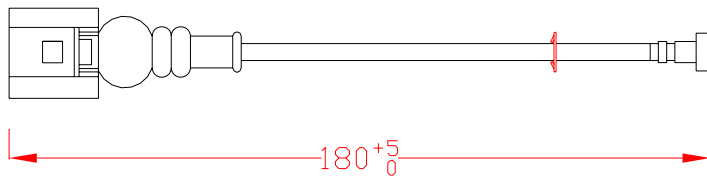

BS. DZ. 006

OEM: 4B3698451

总长GENERAL: 180^{+5}_0 mm