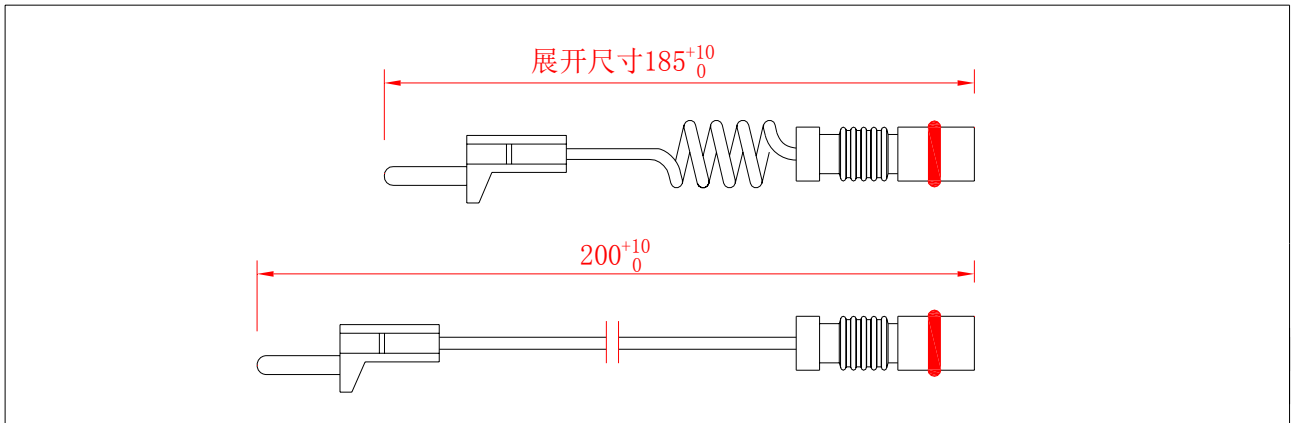

BS. BC. 021 OEM: 6695400717

总长GENERAL: 185\200mm