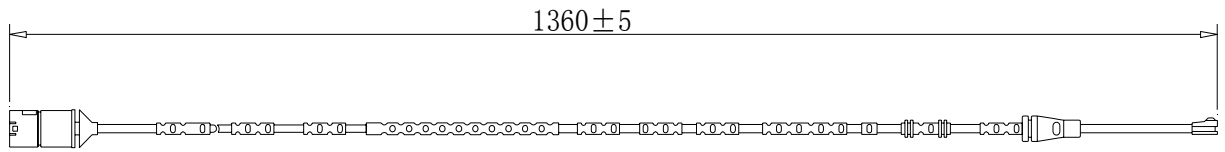

BS. BM. 063   OEM:34356792566   总长GENERAL: 1360⁺¹⁰₀mm