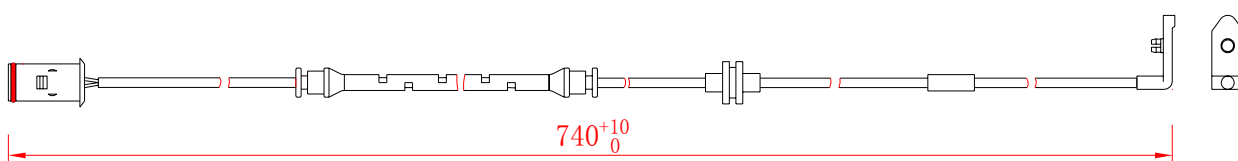

BS. OB. 011 OEM: 1238442 13122323 6238075 90498321 总长GENERAL: 740⁺¹⁰₀mm