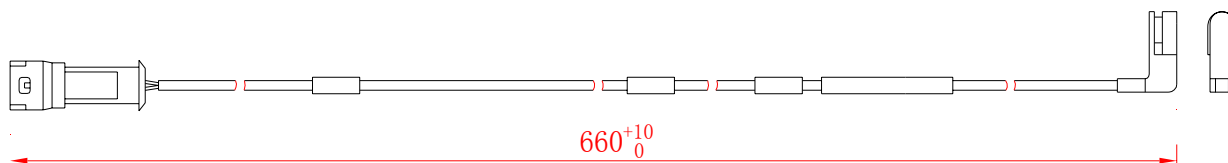

BS. RW. 002 OEM:SOM100030 总长GENERAL: 1120⁺¹⁰₀

BS. RW. 003 OEM:10002348 总长GENERAL: 980⁺¹⁰₀

BS. RW. 004 OEM:30000119 总长GENERAL: 965⁺¹⁰₀

BS. OB. 002 OEM: 1238348 90335784 总长GENERAL: 660⁺¹⁰₀mm

BS. OB. 003 OEM: 1238349 90335785 总长GENERAL: 660⁺¹⁰₀mm