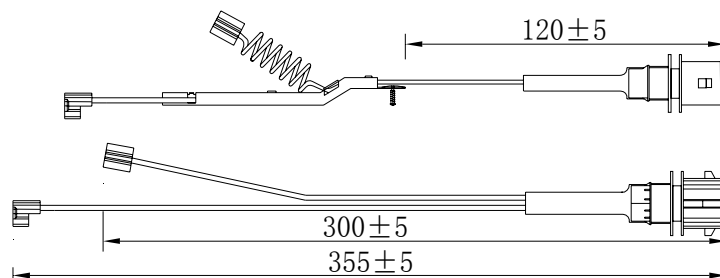

OEM: WVA29142

总长GENERAL: 355±5mm

OEM: 68321348 3118128 5001831161 9C801

总长GENERAL: 380⁺¹⁰₀mm

OEM: 68325408

总长GENERAL: 365⁺¹⁵₀mm

雷诺

总长GENERAL: 235⁺⁵₀mm

68323785

总长GENERAL: 355/300⁺⁵₅mm