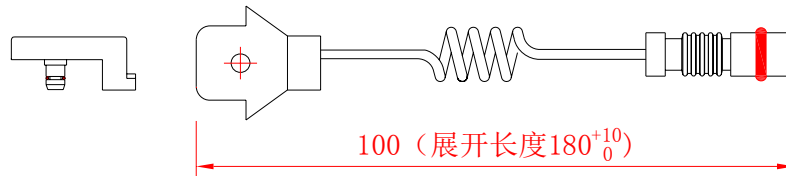

BS. BC. 005 OEM: 1635401417 总长GENERAL: 235mm

BS. BC. 006 OEM: 1635401517 1635401717 总长GENERAL: 115^{+5}_0 mm

BS. BC. 007 OEM: 1715400617

总长GENERAL: 98^{+5}_0 mm

BS. BC. 008 OEM: 2015400317 1265400617

总长GENERAL: 180^{+10}_0 mm