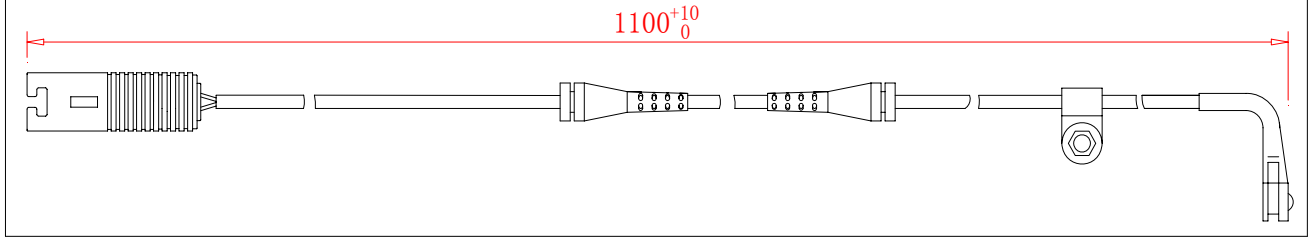

BS. BM. 010 OEM: 34351164371 总长GENERAL: 596±5mm

BS. BM. 011 OEM: 34351164372 总长GENERAL: 1345±5mm

BS. BM. 012 OEM: 34351165579 总长GENERAL: 890⁺¹⁰₀mm

BS. BM. 013 OEM: 34351165580 总长GENERAL: 715⁺¹⁰₀mm

BS. BM. 014 OEM: 34351165729 34351163117 总长GENERAL: 585⁺¹⁰₀mm