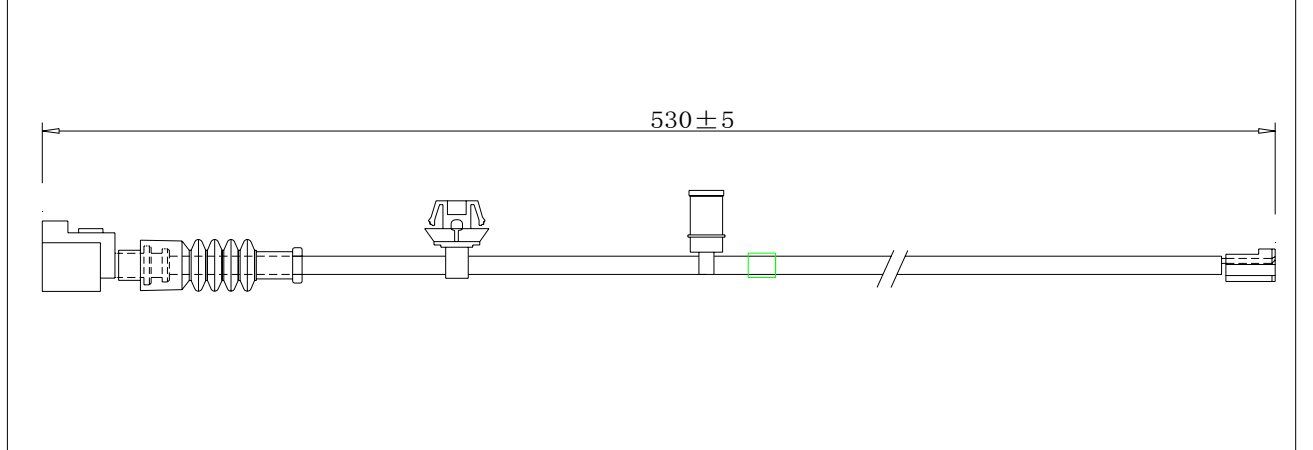

BS. LZ. 009   OEM:11373   LA92-188   总长GENERAL: 530±5mm