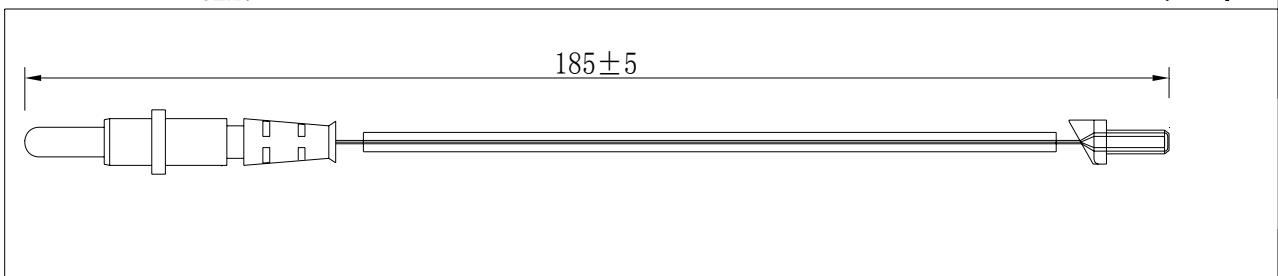

OEM: 9C901

总长GENERAL: 170⁺⁵₀mm

OEM: 9E901

总长GENERAL: 410⁺⁵₅mm

OEM: 9F001

总长GENERAL: 185⁺⁵₅mm

OEM: 9F102

总长GENERAL: 165⁺⁵₅mm