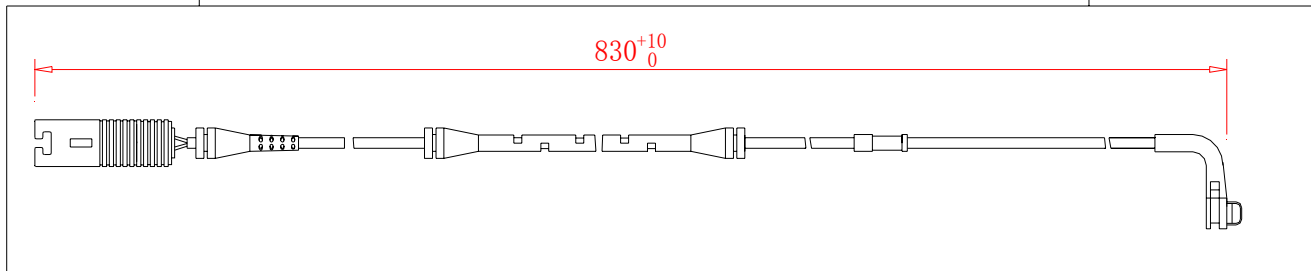

BS. BM. 035 | OEM: 34356755266 34356778037 | 总长GENERAL: 830⁺¹⁰₀mm