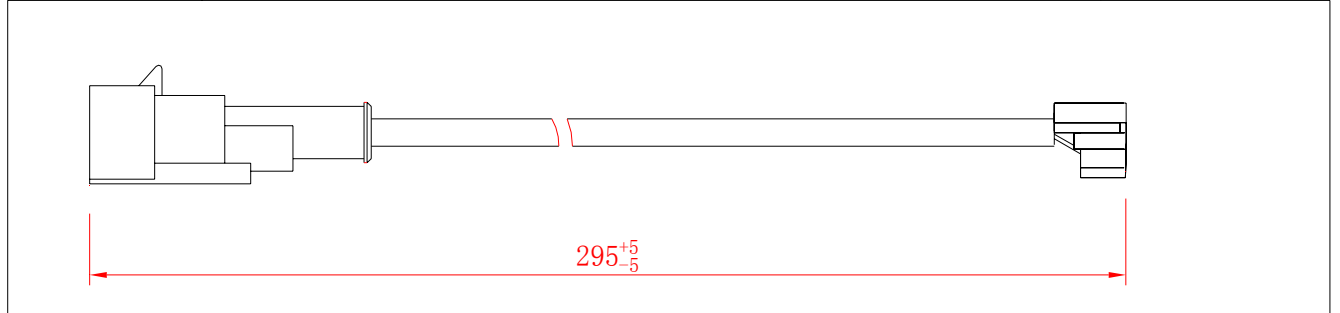

BS. YVK. 026 | OEM: 1908407/42548208 (短) | 总长GENERAL: 295⁺⁵