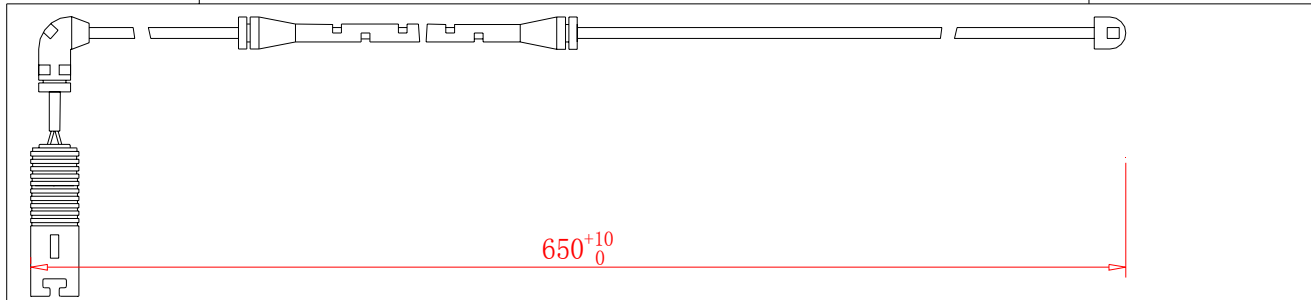

BS. BM. 034 | OEM: 34356751311 | 总长GENERAL: 650⁺¹⁰₀mm