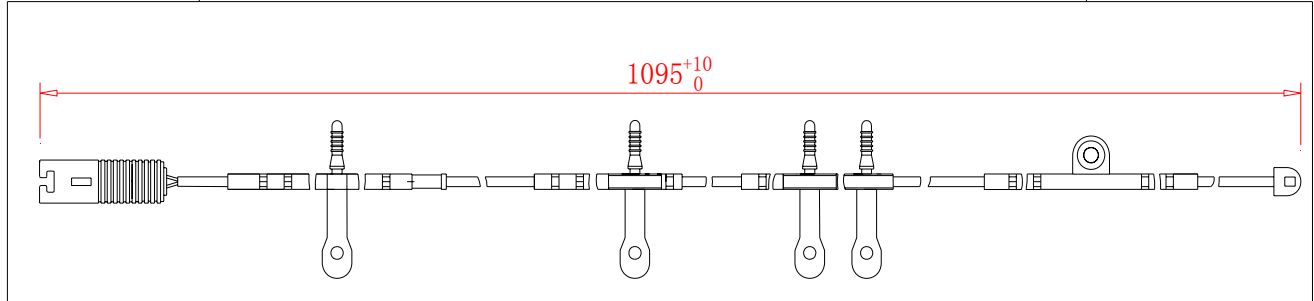

BS. BM. 039   OEM: 34356761448   34356778176   总长GENERAL: 1095⁺¹⁰₀mm