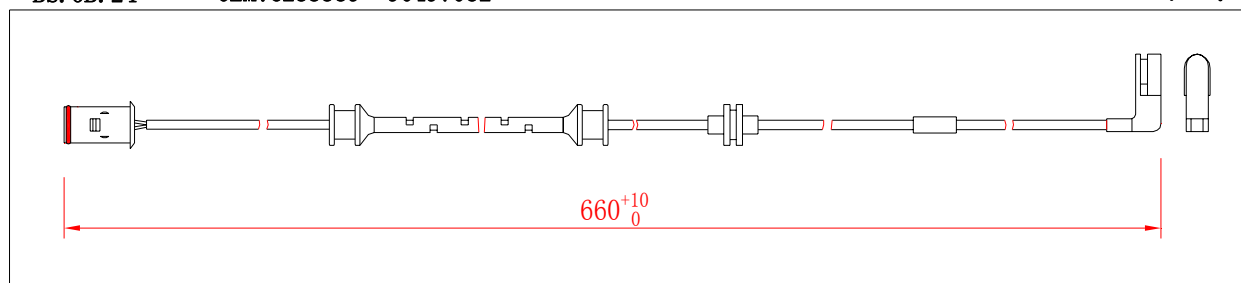

BS. OB. 24 OEM:6238389 90497052

总长GENERAL: 660^{+10}_0 mm