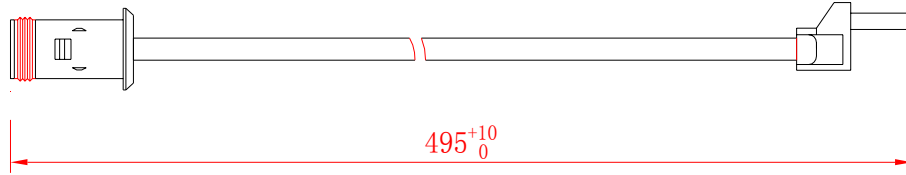

BS. YVK. 005   OEM:1907942   总长GENERAL: 495⁺¹⁰₀mm