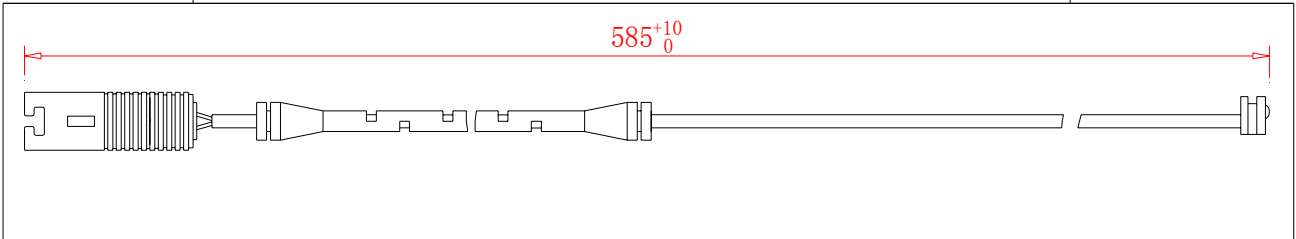

BS. BM. 010 OEM: 34351164371 总长GENERAL: 596±5mm

BS. BM. 011 OEM: 34351164372 总长GENERAL: 1345±5mm

BS. BM. 012 OEM: 34351165579 总长GENERAL: 890⁺¹⁰₀mm

BS. BM. 013 OEM: 34351165580 总长GENERAL: 715⁺¹⁰₀mm

BS. BM. 014 OEM: 34351165729 34351163117 总长GENERAL: 585⁺¹⁰₀mm