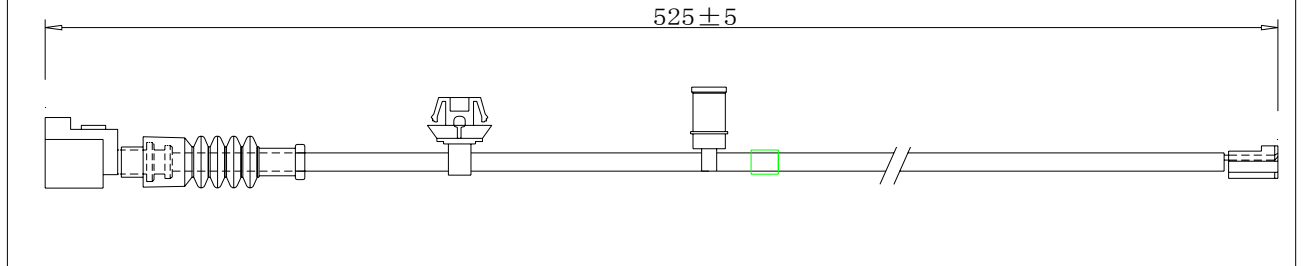

BS. LZ. 010   OEM:11374   LA92-189   总长GENERAL: 525±5mm