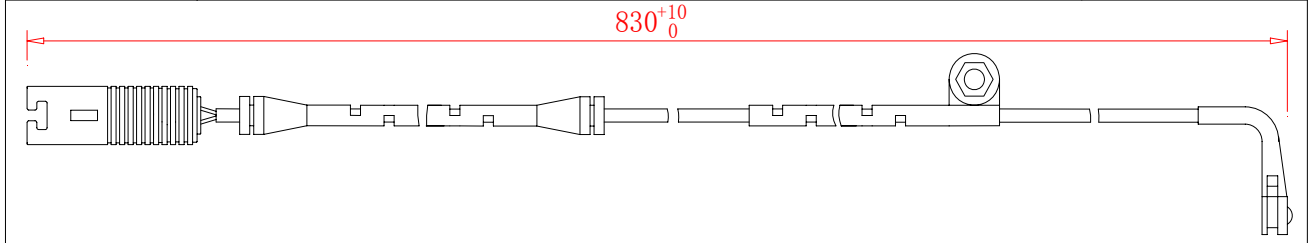

BS. BM. 006   OEM: 34351163065 34352229018   总长GENERAL: 830^{+10}_0 mm