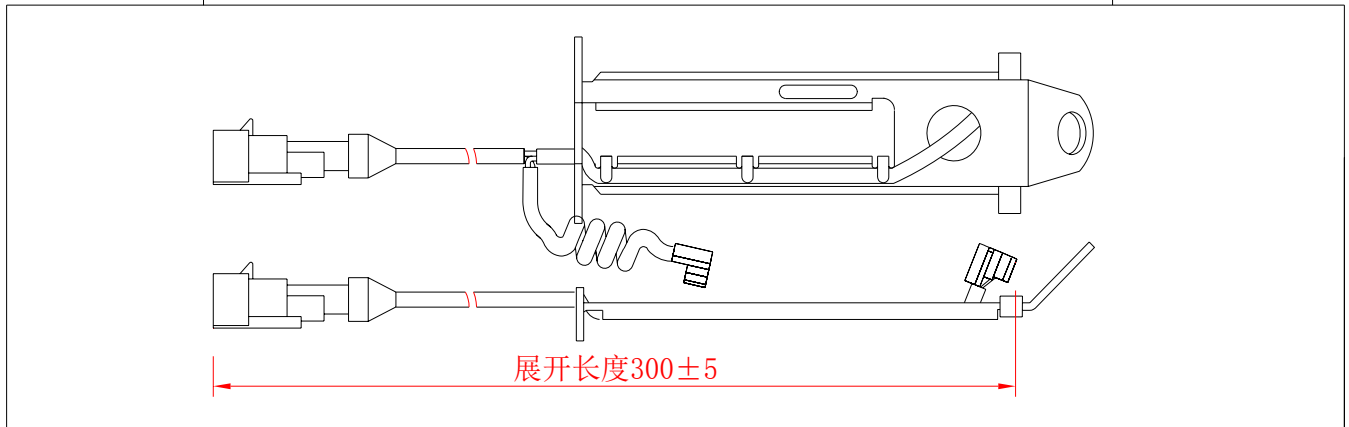

BS. YCK. 004   OEM: 1906468 42536956   总长GENERAL: 300±5mm