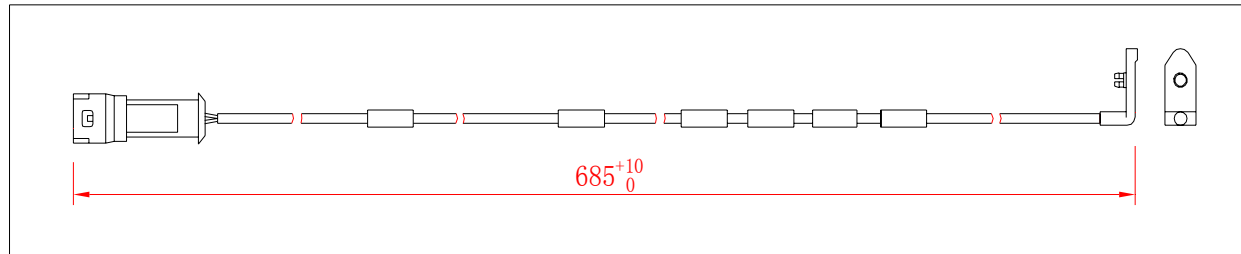

总长GENERAL: 660^{+10}_0 mm

BS. OB. 24 OEM:6238389 90497052

总长GENERAL: 660^{+10}_0 mm

BS. OB. 025 OEM: 6238399 90538302

总长GENERAL: 685^{+10}_0 mm

BS. YVK. 001 OEM: 1388953 总长GENERAL: 270±5mm

BS. YVK. 002 OEM: 1903651 2992337 总长GENERAL: 280/175mm
1300mm