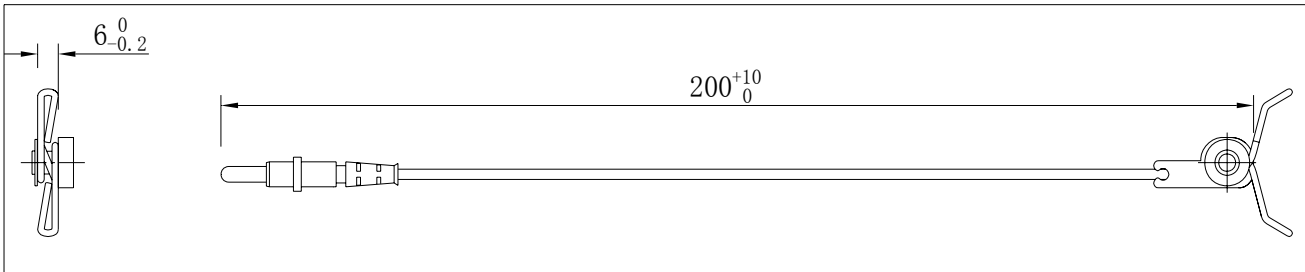

韩国标志

总长GENERAL: 200⁺¹⁰₀mm