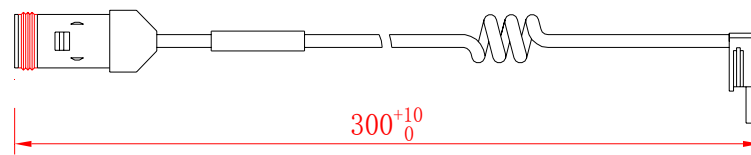

BS. YVK. 003 OEM: 1906462 总长GENERAL: 150⁺¹⁰₀mm

BS. YCK. 004 OEM: 1906468 42536956 总长GENERAL: 300±5mm

BS. YVK. 005 OEM:1907942 总长GENERAL: 495⁺¹⁰₀mm

BS. DZ. 006 OEM:1907956 总长GENERAL: 300⁺¹⁰₀mm

BS. YVK. 007 OEM:1908231 总长GENERAL: 300⁺¹⁰₀mm