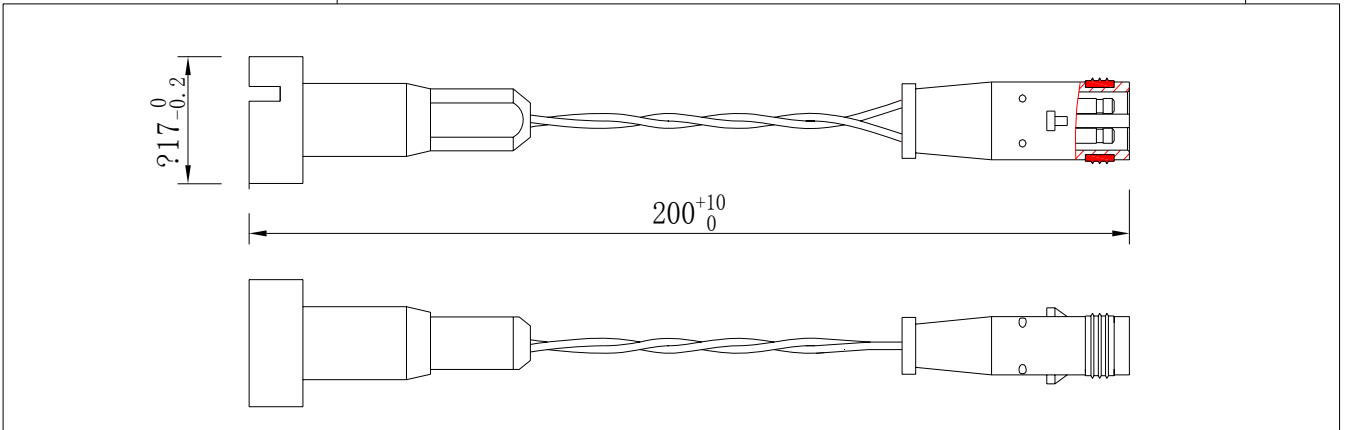

81259376011/81259370026

总长GENERAL: 200⁺¹⁰₀ mm