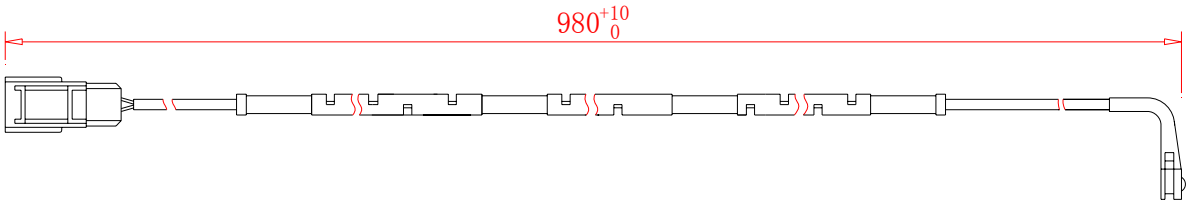

BS. RW. 003   OEM:10002348   总长GENERAL: 980⁺¹⁰₀