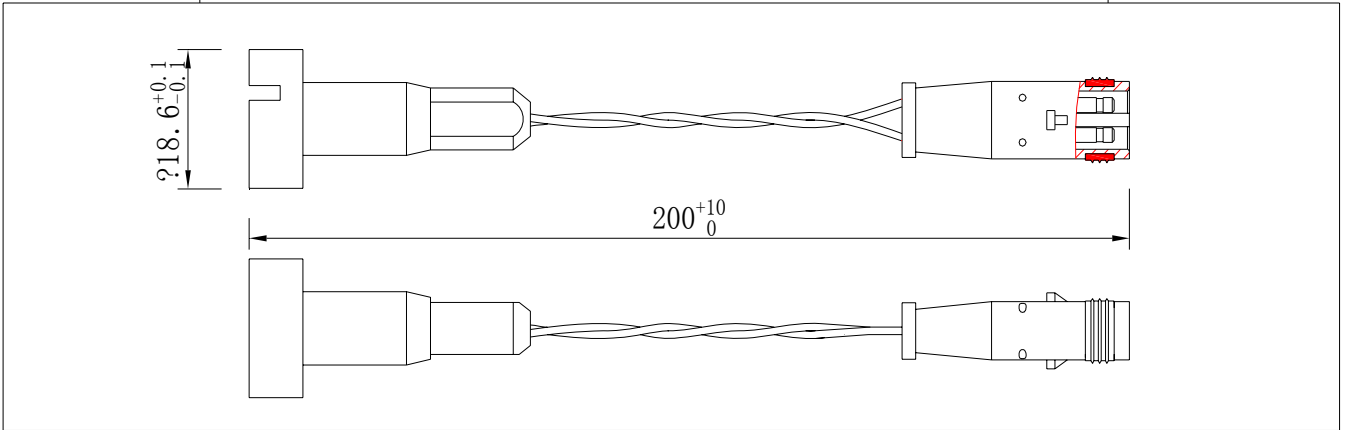

81259376011/81259370026

总长GENERAL: 200⁺¹⁰₀ mm