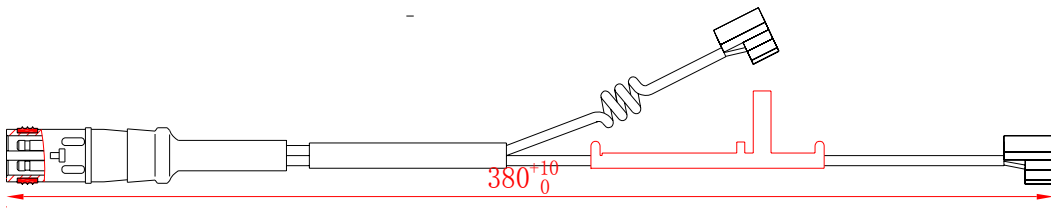

总长GENERAL: 455^{+10}_0 mm

OEM: 81508226014 33480087

总长GENERAL: 300/290±5mm

OEM: 68323004 68323603 81508226011 81508226016

总长GENERAL: 380⁺¹⁰₀ mm

OEM: 68323004 68323603 81508226011 81508226016

总长GENERAL: 380⁺¹⁰₀ mm