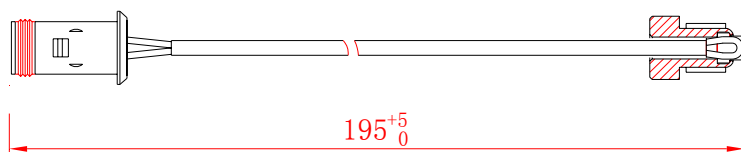

BS. YVK. 008 OEM:1908407 42548208 总长GENERAL: 300⁺¹⁰₀mm

BS. DZ. 009 OEM:1908825 总长GENERAL: 475⁺¹⁰₀mm

BS. YVK. 010 OEM:2992666 总长GENERAL: 295/230mm

BS. YVK. 011 OEM:4802349 4803630 总长GENERAL: 195mm

BS. YVK. 012 OEM:42530550 总长GENERAL: 1320mm