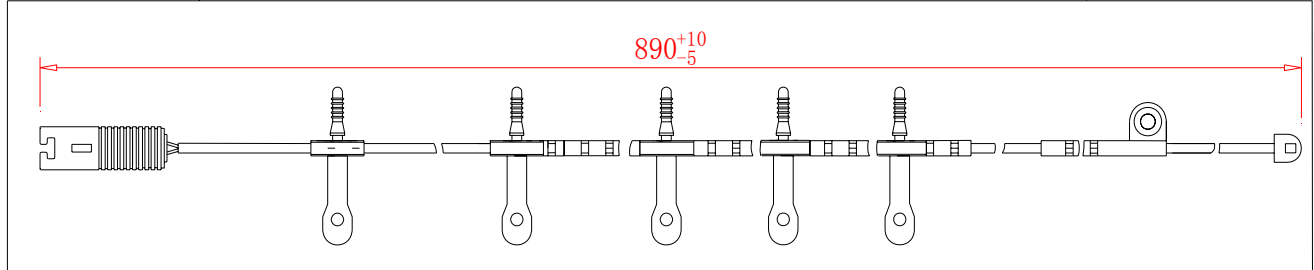

BS. BM. 038   OEM: 34356761447   34356778175   总长GENERAL: 890⁺¹⁰₅mm