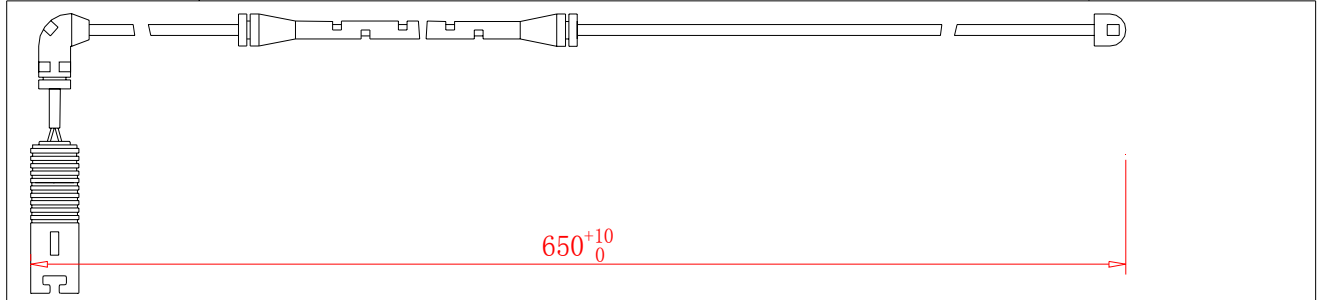

BS. BM. 034 | OEM: 34356751311 | 总长GENERAL: 650⁺¹⁰₀mm