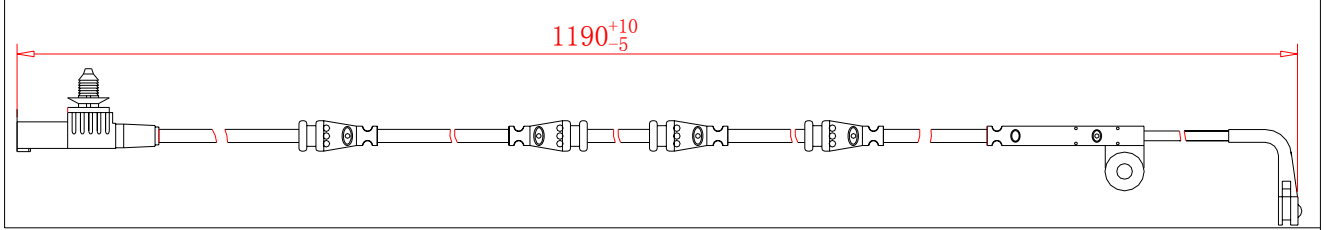

BS. LH. 010

OEM:SOE000025

总长GENERAL: 1190^{+10}_0 mm