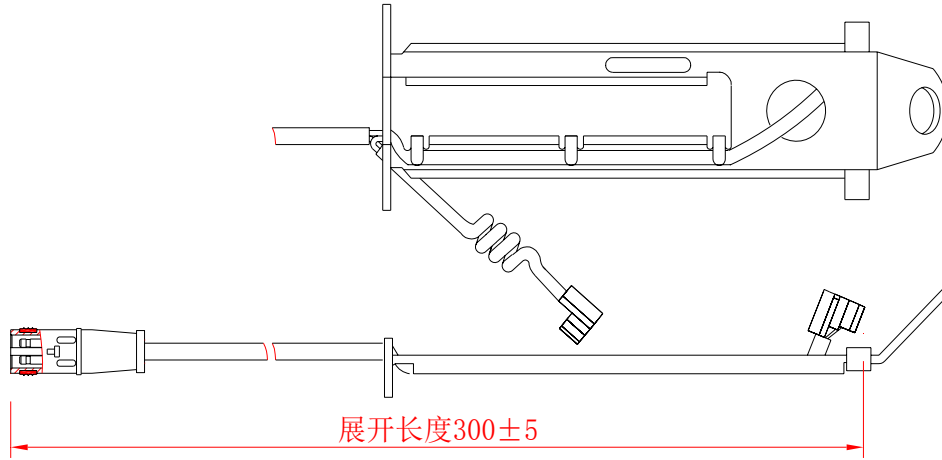

OEM: 81508226014 33480087

总长GENERAL: 300/290±5mm