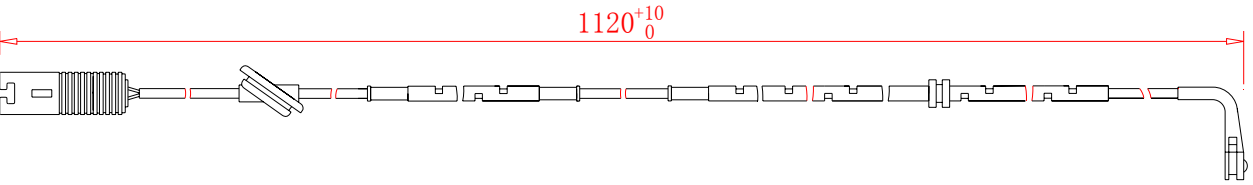

BS. RW. 002   OEM:SOM100030   总长GENERAL: 1120⁺¹⁰₀