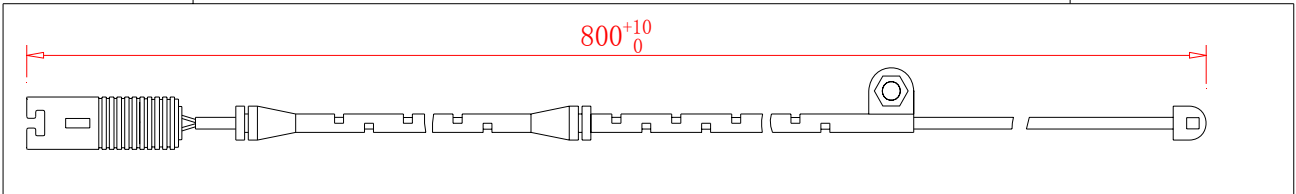

BS. BM. 010 OEM: 34351164371 总长GENERAL: 596±5mm

BS. BM. 011 OEM: 34351164372 总长GENERAL: 1345±5mm

BS. BM. 012 OEM: 34351165579 总长GENERAL: 890⁺¹⁰₀mm

BS. BM. 013 OEM: 34351165580 总长GENERAL: 715⁺¹⁰₀mm

BS. BM. 014 OEM: 34351165729 34351163117 总长GENERAL: 585⁺¹⁰₀mm