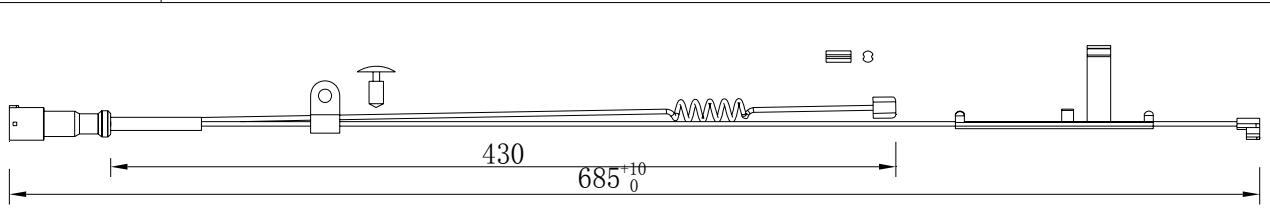

雷诺

总长GENERAL: 235⁺⁵₀mm

68323785

总长GENERAL: 355/300⁺⁵₅mm

TU08

总长GENERAL: 460/300⁺¹⁰₀mm

TU05

总长GENERAL: 685/430⁺¹⁰₀mm