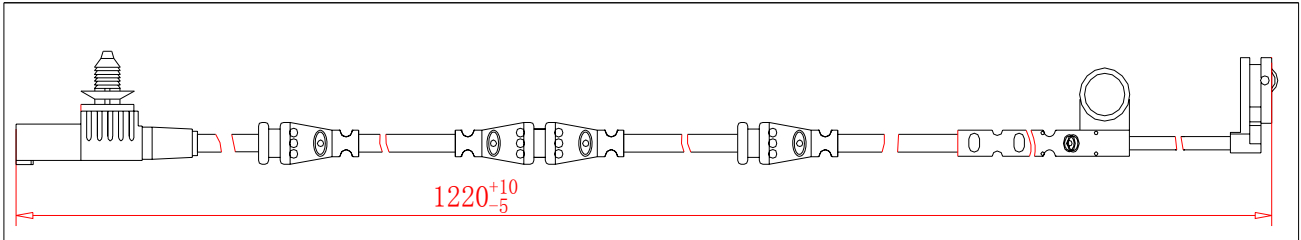

OEM: SEM000012

总长GENERAL: 565^{+10}_0 mm

BS. LH. 002

OEM: SEM000024

总长GENERAL: 1180^{+10}_5 mm

BS. LH. 003

OEM: SEM500026

BS. LH. 004