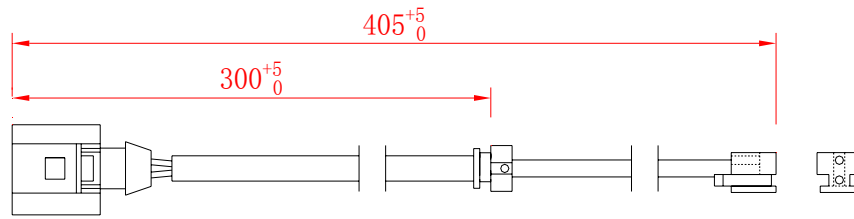

BS. DZ. 013 | OEM:7L5907637 95561236550 | 总长GENERAL: 405⁺⁵₀mm