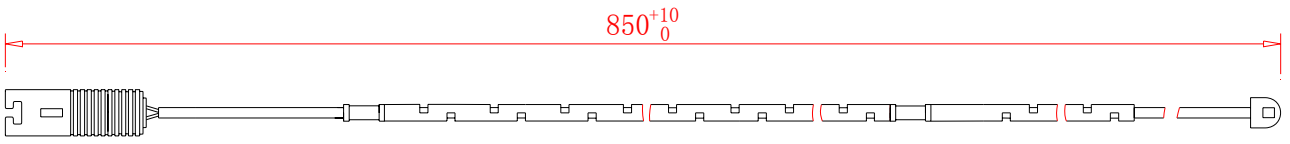

BS. LH. 009 OEM: SOE000011 总长GENERAL: 1110^{+10}_0 mm

BS. LH. 010

OEM:SOE000025

总长GENERAL: 1190^{+10}_0 mm

BS. LH. 011

OEM:SOE000030

总长GENERAL: 1170^{+10}_0 mm

BS. RW. 001 OEM:SOE100010 总长GENERAL: 850⁺¹⁰₀