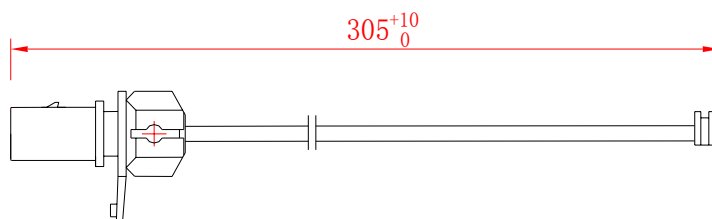

BS. DZ. 016 | OEM:8D0615121 | 总长GENERAL: 305⁺¹⁰₀mm