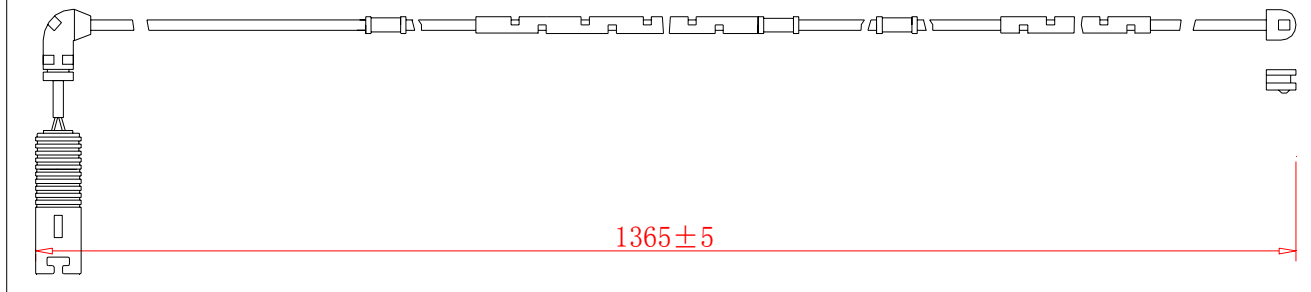

BS. BM. 026 | OEM: 34352229780 | 总长GENERAL: 1365 ± 5mm