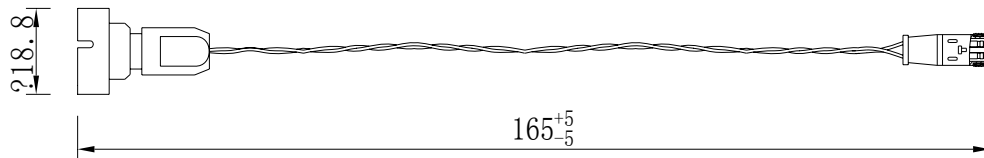

OEM: W3417703

总长GENERAL: 165⁺⁵/₋₅mm