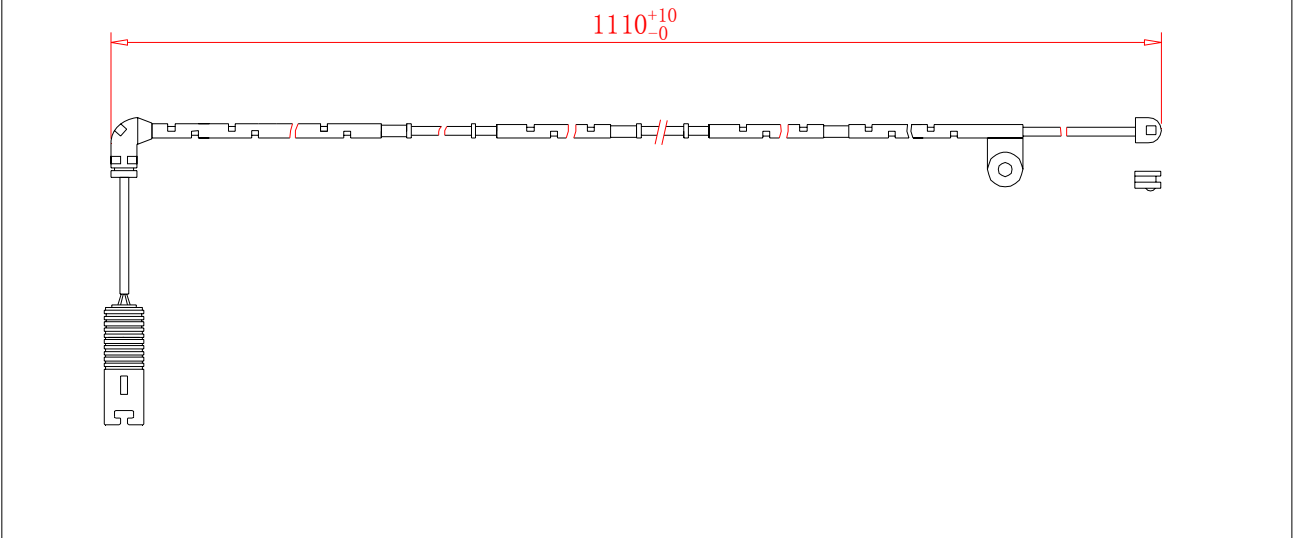

BS. LH. 009   OEM: SOE000011   总长GENERAL: 1110^{+10}_0 mm