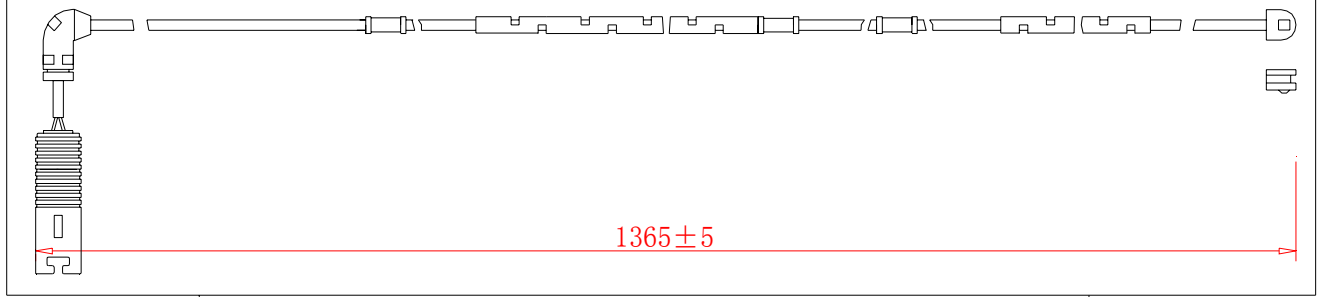

BS. BM. 026 | OEM: 34352229780 | 总长GENERAL: 1365 ± 5mm