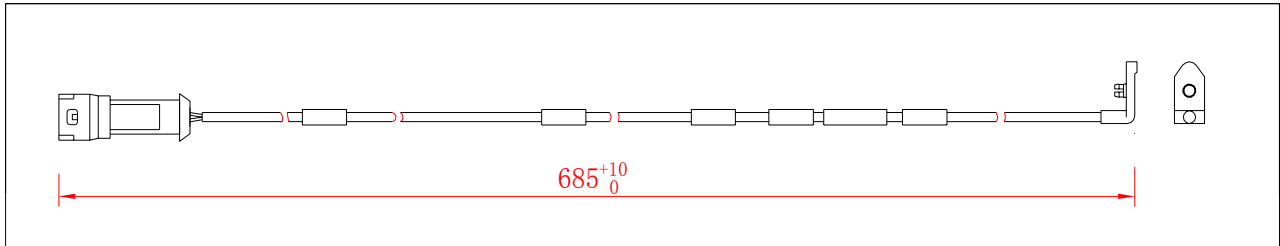

BS. OB. 013 OEM:1238984 90425491

总长GENERAL: 685^{+10}_0 mm