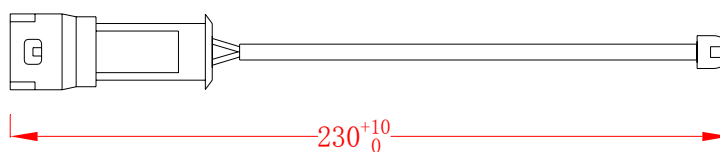

BS. DZ. 004

BS. DZ. 005

BS. DZ. 007   OEM:443919351A 447919351A   总长GENERAL: 230^{±10}mm