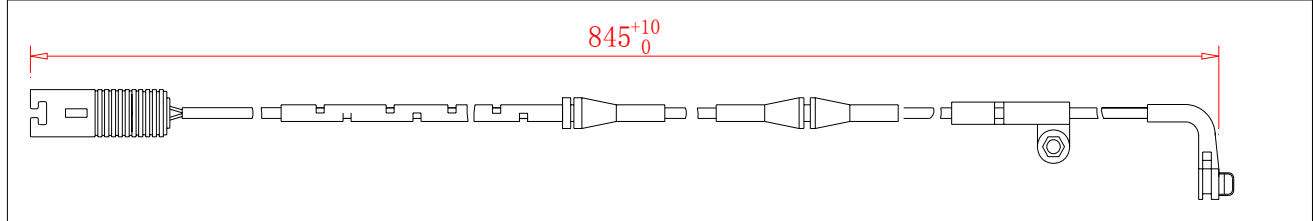

BS. BM. 036   OEM: 34356755267   34356778038   总长GENERAL: 845⁺¹⁰₀mm