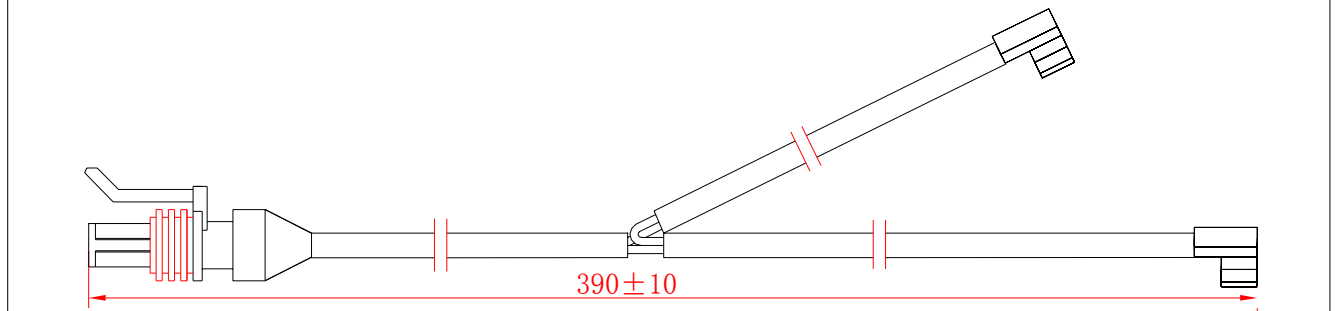

BS. YVK. 022 | OEM: CTI. 466. 0615 | 总长GENERAL: 615^{±15}mm

BS. YVK. 023 | OEM: 2995553 | 总长GENERAL: 355^{±5}mm

BS. YVK. 023 | OEM: 1906468 42536956 (长) | 总长GENERAL: 390^{±10}mm

BS. YVK. 024 | OEM: 1906467 | 总长GENERAL: 390\270mm