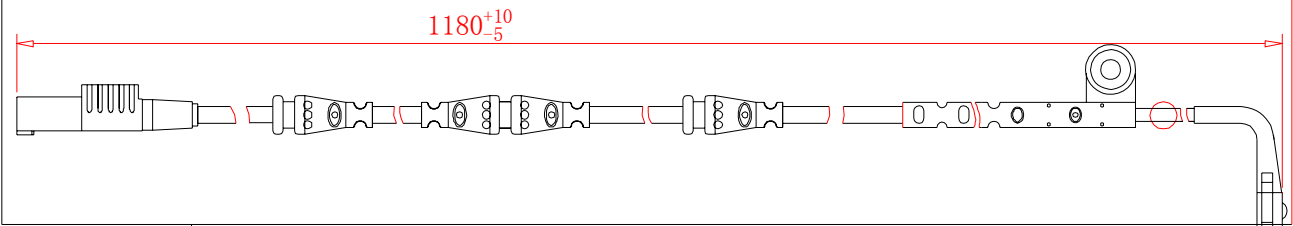

OEM: SEM500050

总长GENERAL: 625^{+10}_0 mm

BS. LH. 005 OEM: SEM500062 总长GENERAL: 1230^{+10}_{-5} mm

BS. LH. 006 OEM: SEM500070 总长GENERAL: 565^{+10}_0 mm

BS. LH. 007 OEM: SEM500080 总长GENERAL: 565^{+10}_0 mm

BS. LH. 008 OEM: SEM500090 总长GENERAL: 1230^{+10}_0 mm