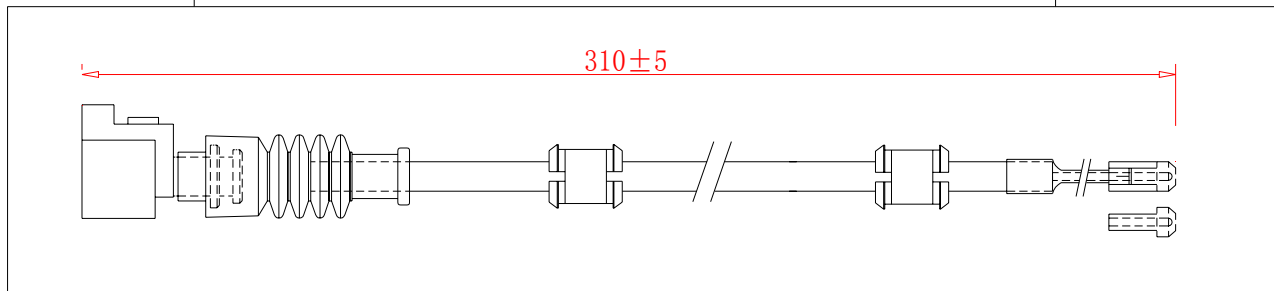

BS. LZ. 002   OEM: 47771-50030   总长GENERAL: 310±5mm