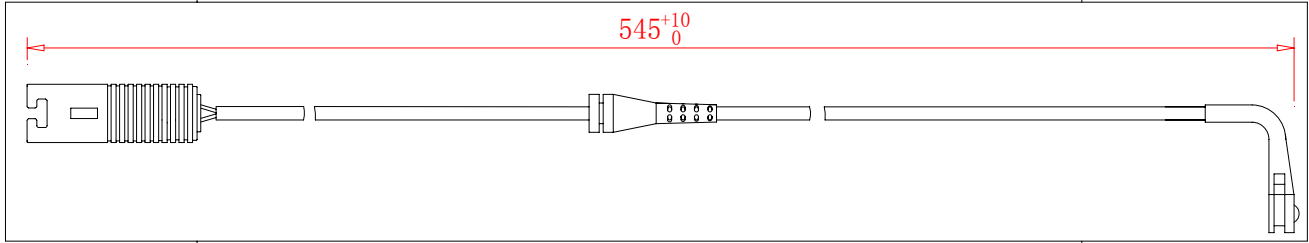

BS. BM. 007   OEM: 34351163066   总长GENERAL: 545^{+10}_0 mm