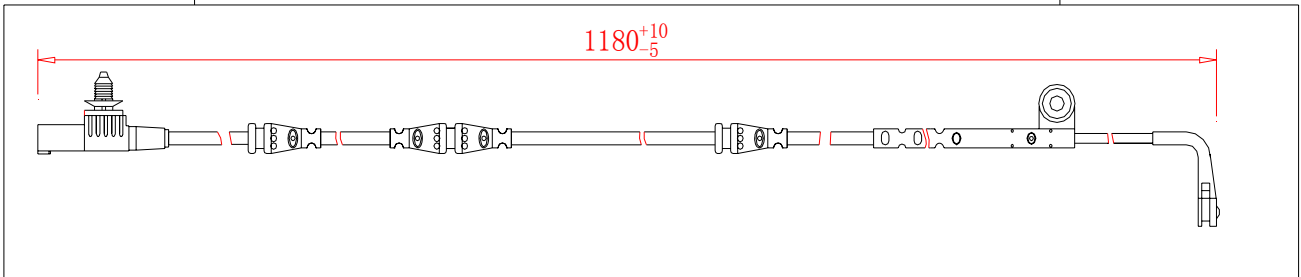

OEM: SEM000012

总长GENERAL: 565^{+10}_0 mm

BS. LH. 002

OEM: SEM000024

总长GENERAL: 1180^{+10}_5 mm

BS. LH. 003

OEM: SEM500026

BS. LH. 004