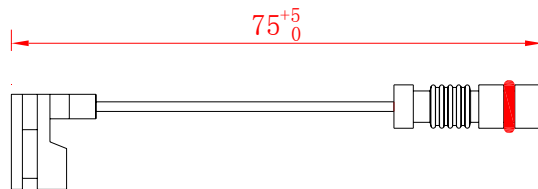

BS. BC. 010 OEM: 2115400717

总长GENERAL: 102^{+10}_0 mm