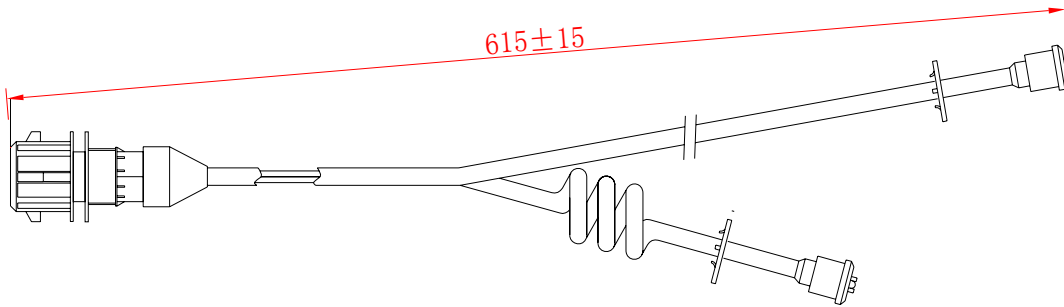

BS. YVK. 022 | OEM: CTI. 466. 0615 | 总长GENERAL: 615^{±15}mm