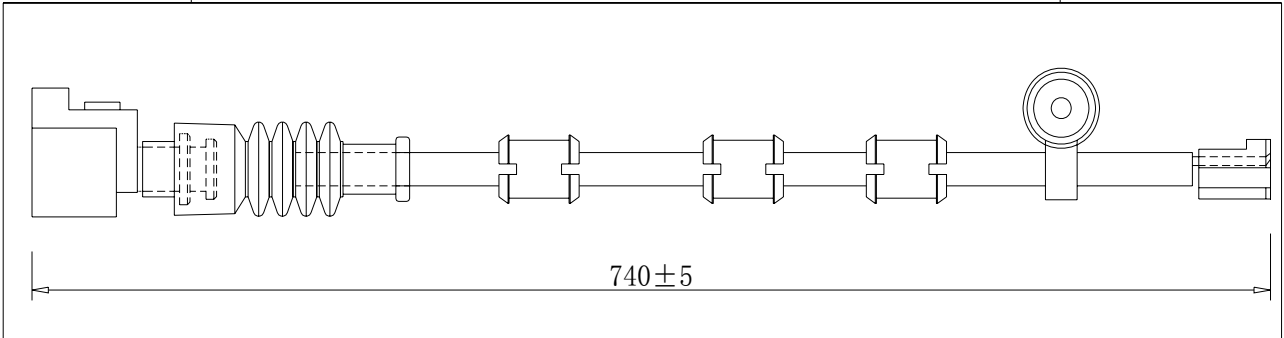

总长GENERAL: 495±5mm

BS. LZ. 007

OEM: 11370

总长GENERAL: 535±5mm

BS. LZ. 007-1

OEM: 11371

总长GENERAL: 740±5mm

BS. LZ. 008 OEM:11372 LA92-187 总长GENERAL: 735±5mm