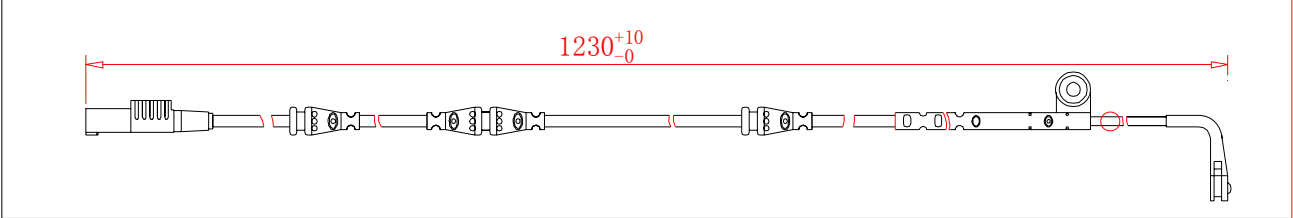

OEM: SEM500050

总长GENERAL: 625^{+10}_0 mm

BS. LH. 005 OEM: SEM500062 总长GENERAL: 1230^{+10}_{-5} mm

BS. LH. 006 OEM: SEM500070 总长GENERAL: 565^{+10}_0 mm

BS. LH. 007 OEM: SEM500080 总长GENERAL: 565^{+10}_0 mm

BS. LH. 008 OEM: SEM500090 总长GENERAL: 1230^{+10}_0 mm