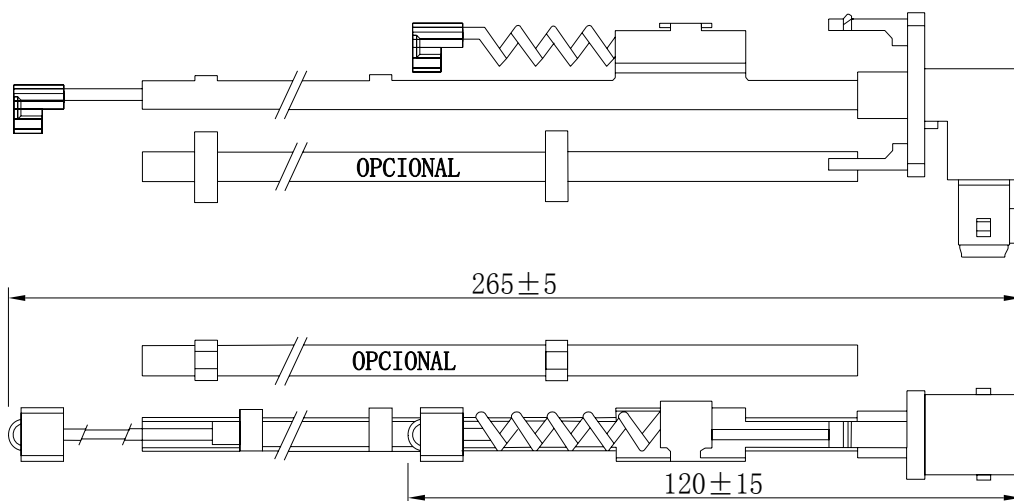

OEM: 68321348 9C802

总长GENERAL: 265⁺⁵₀ mm