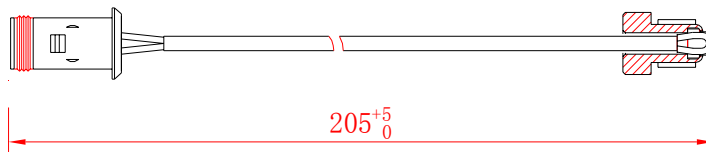

BS. YVK. 013 OEM:42530900 总长GENERAL: 565mm

BS. YVK. 014 OEM:42530912 总长GENERAL: 195mm

BS. YVK. 015 OEM:42532204 总长GENERAL: 580⁺¹⁰₀mm

BS. YVK. 016 OEM:42546123 93163853 总长GENERAL: 205⁺⁵₀mm

BS. YVK. 017 OEM:68324613 总长GENERAL: 400±5mm