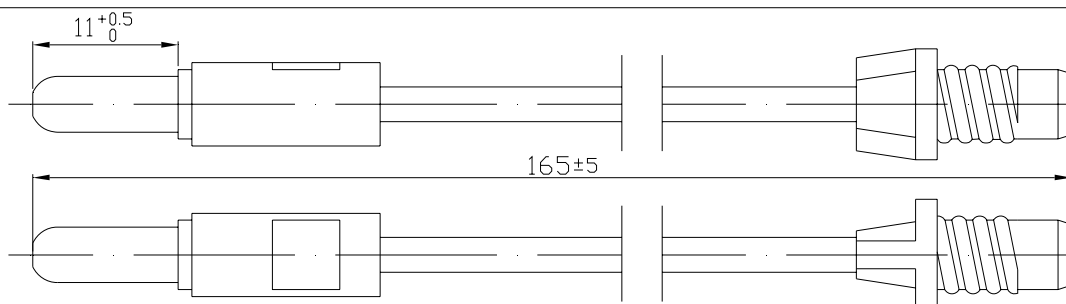

韩国现代

总长GENERAL: 345/330⁺⁵₅mm

韩国标志

总长GENERAL: 200⁺¹⁰₀mm

吉利0204742353

总长GENERAL: 168⁺⁵₅mm

XYD443

总长GENERAL: 165⁺⁵₅mm