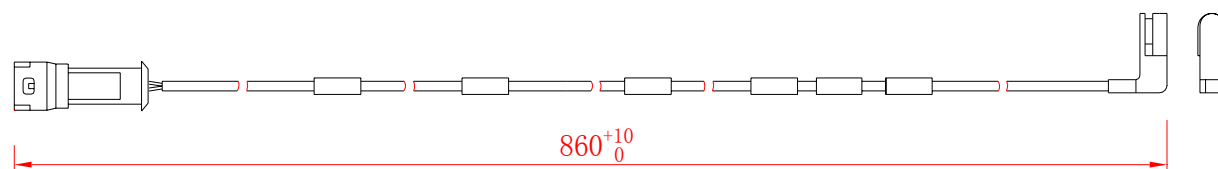

BS. OB. 010 OEM: 1238421 90372058 总长GENERAL: 860⁺¹⁰₀mm