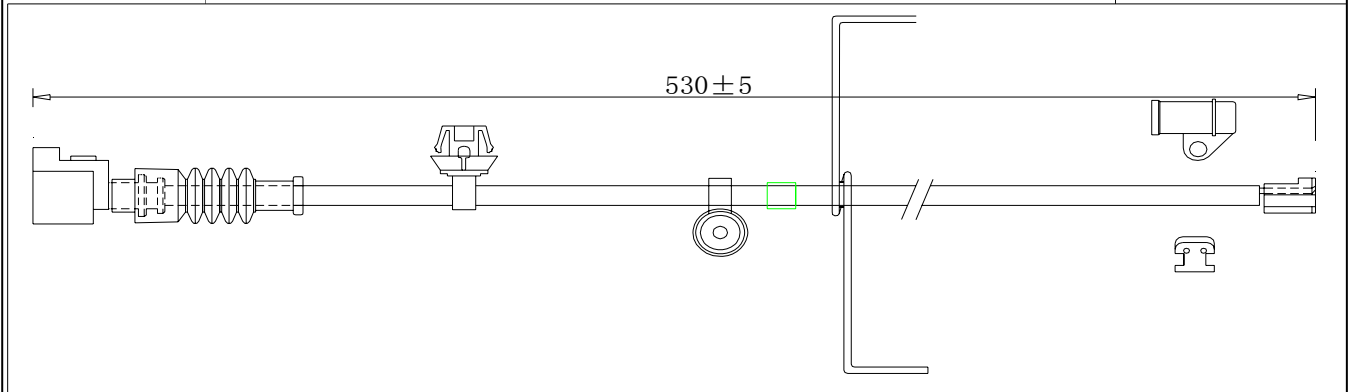

BS. LZ. 009 OEM:11373 LA92-188 总长GENERAL: 530±5mm

BS. LZ. 010 OEM:11374 LA92-189 总长GENERAL: 525±5mm

BS. LZ. 011 OEM:11375 LA92-190 总长GENERAL: 520±5mm

BS. LZ. 012 OEM:11376 LA92-191 总长GENERAL: 530±5mm

BS. LH. 001