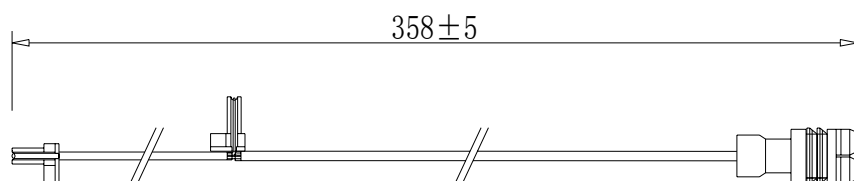

OEM: 99761275800

总长GENERAL: 378±5mm

BS. BSJ. 004

OEM: 99761275500

总长GENERAL: 358±5mm

BS. BSJ. 005

OEM: 99361236501

总长GENERAL: 690±5mm