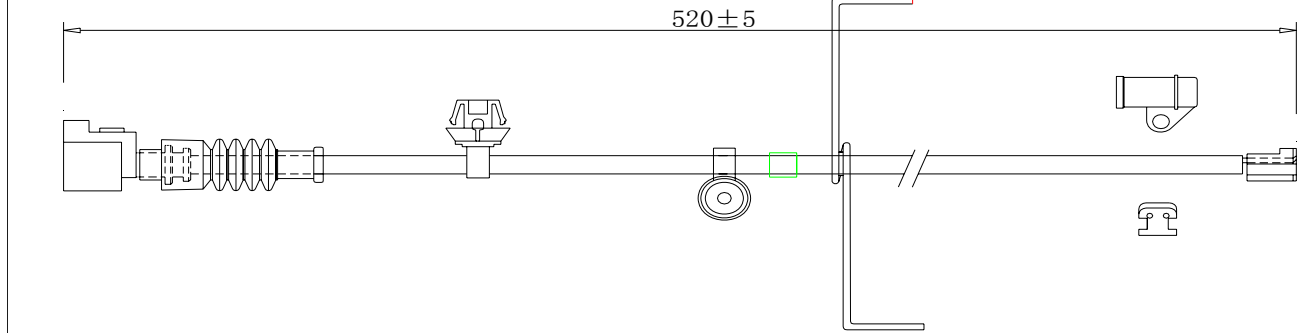

BS. LZ. 011   OEM:11375   LA92-190   总长GENERAL: 520±5mm