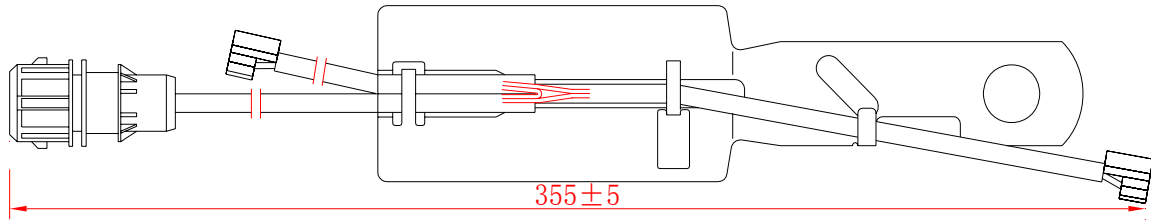

OEM: WVA29142

总长GENERAL: 355±5mm