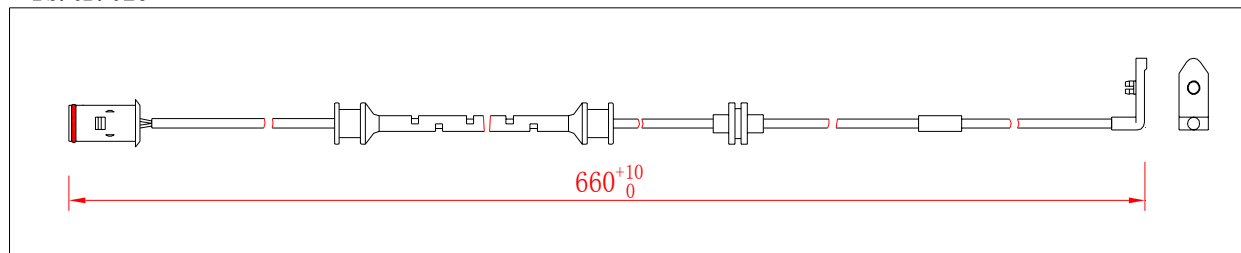

BS. OB. 023 OEM:6238388 90497051

总长GENERAL: 660^{+10}_0 mm