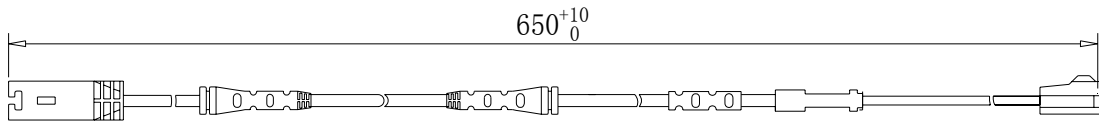

BS. BM. 057   OEM: 34356792559   总长GENERAL: 810⁺¹⁰₀mm