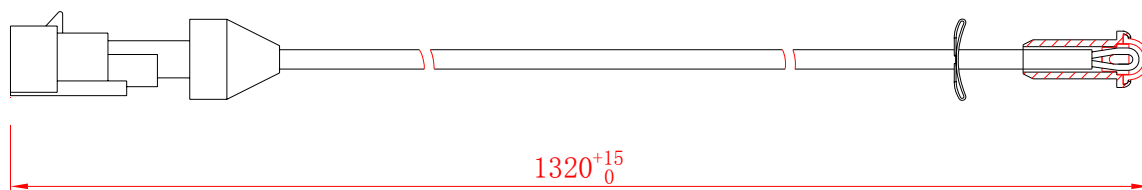

BS. YVK. 008 OEM:1908407 42548208 总长GENERAL: 300⁺¹⁰₀mm

BS. DZ. 009 OEM:1908825 总长GENERAL: 475⁺¹⁰₀mm

BS. YVK. 010 OEM:2992666 总长GENERAL: 295/230mm

BS. YVK. 011 OEM:4802349 4803630 总长GENERAL: 195mm

BS. YVK. 012 OEM:42530550 总长GENERAL: 1320mm