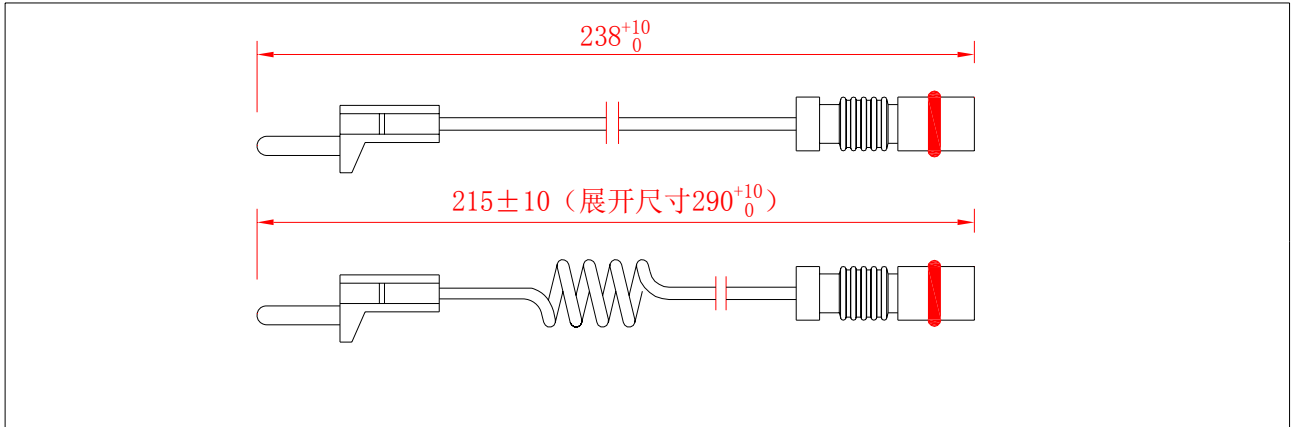

BS. BC. 011-03 OEM: 2205400617

总长GENERAL: 97^{+10}_0 mm

BS. BC. 017 OEM: 6015400617

总长GENERAL: 150^{+10}_0 mm

BS. BC. 018 OEM: 6695400417

总长GENERAL: 238\215mm

BS. BC. 019 OEM: 6695400517

总长GENERAL: 238^{+10}_0 mm