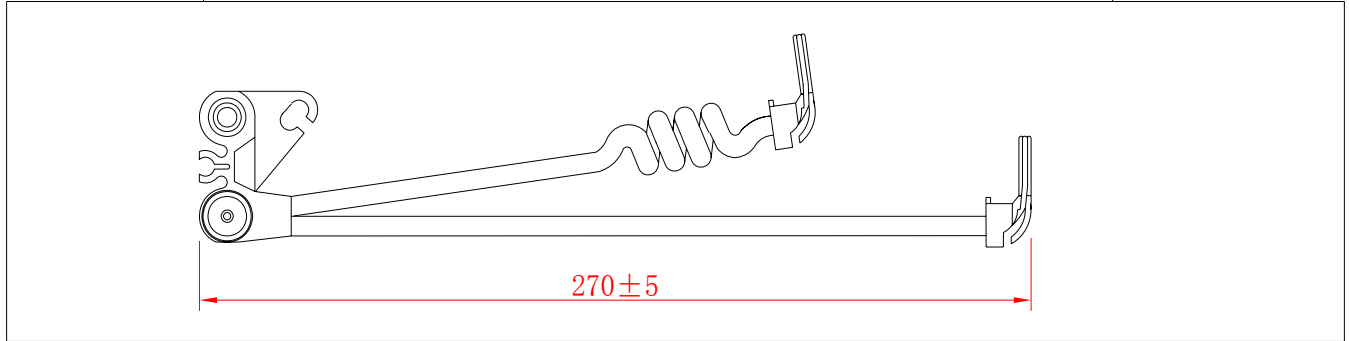

总长GENERAL: 660^{+10}_0 mm

BS. OB. 24 OEM:6238389 90497052

总长GENERAL: 660^{+10}_0 mm

BS. OB. 025 OEM: 6238399 90538302

总长GENERAL: 685^{+10}_0 mm

BS. YVK. 001 OEM: 1388953 总长GENERAL: 270±5mm

BS. YVK. 002 OEM: 1903651 2992337 总长GENERAL: 280/175mm
1300mm