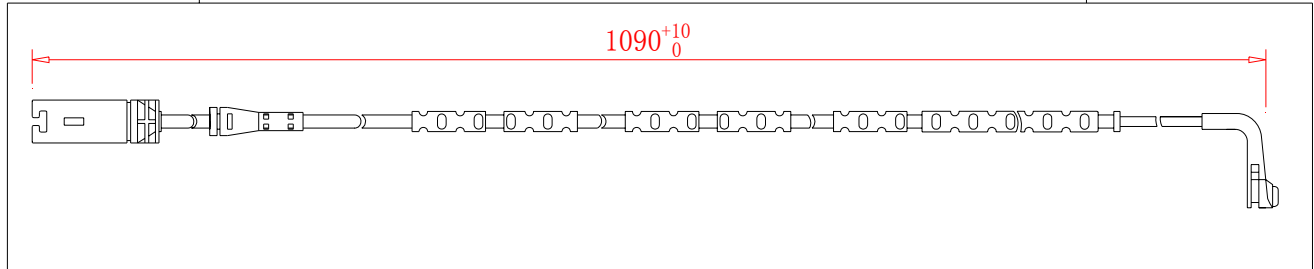

BS. BM. 038 OEM: 34356761447 34356778175 总长GENERAL: 890⁺¹⁰₅mm

BS. BM. 039 OEM: 34356761448 34356778176 总长GENERAL: 1095⁺¹⁰₀mm

BS. BM. 040 OEM: 34356762252 34356789439 总长GENERAL: 635⁺¹⁰₀mm

BS. BM. 041 OEM: 34356762253 34356789445 总长GENERAL: 1090⁺¹⁰₀mm