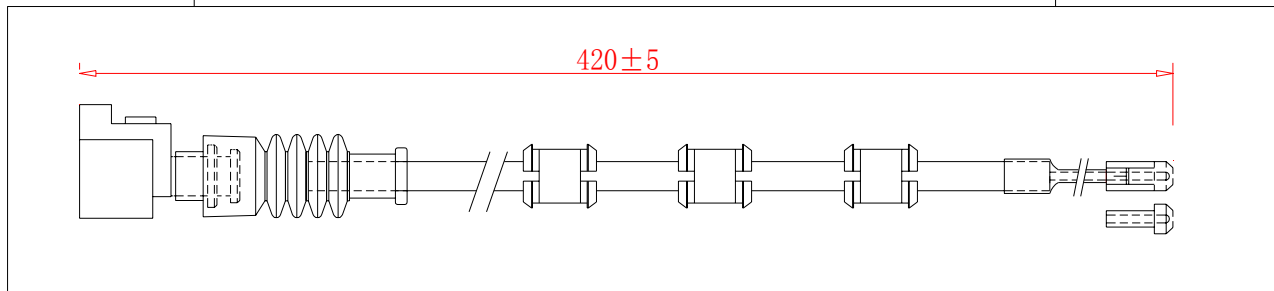

BS. LZ. 003   OEM: 47771-50040   总长GENERAL: 420±5mm