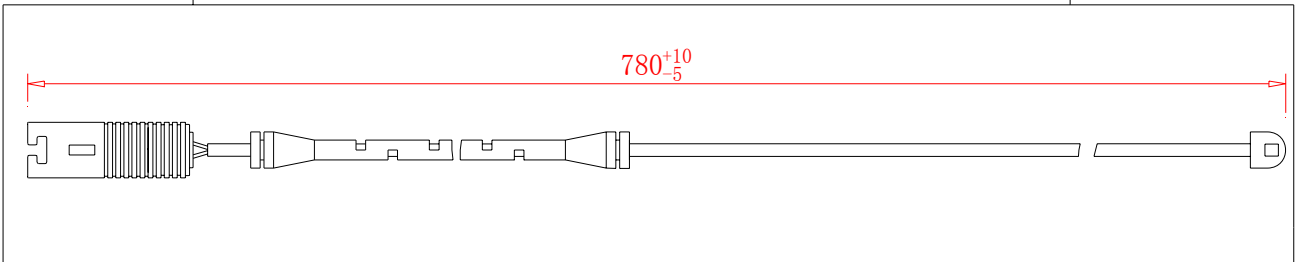

BS. BM. 017   OEM: 34351181337 34351181338   总长GENERAL: 780⁺¹⁰₋₅mm