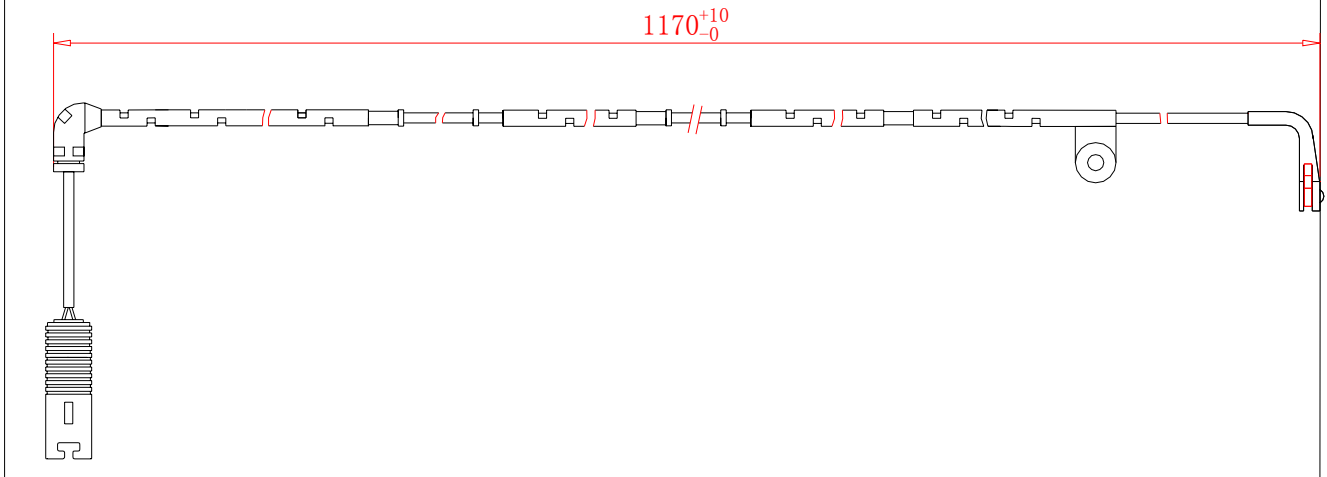

BS. LH. 009 OEM: SOE000011 总长GENERAL: 1110^{+10}_0 mm

BS. LH. 010

OEM:SOE000025

总长GENERAL: 1190^{+10}_0 mm

BS. LH. 011

OEM:SOE000030

总长GENERAL: 1170^{+10}_0 mm

BS. RW. 001 OEM:SOE100010 总长GENERAL: 850⁺¹⁰₀