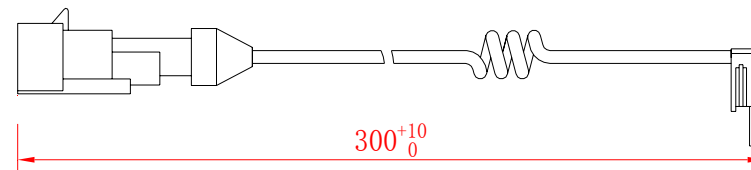

BS. YVK. 003 OEM: 1906462 总长GENERAL: 150⁺¹⁰₀mm

BS. YCK. 004 OEM: 1906468 42536956 总长GENERAL: 300±5mm

BS. YVK. 005 OEM:1907942 总长GENERAL: 495⁺¹⁰₀mm

BS. DZ. 006 OEM:1907956 总长GENERAL: 300⁺¹⁰₀mm

BS. YVK. 007 OEM:1908231 总长GENERAL: 300⁺¹⁰₀mm