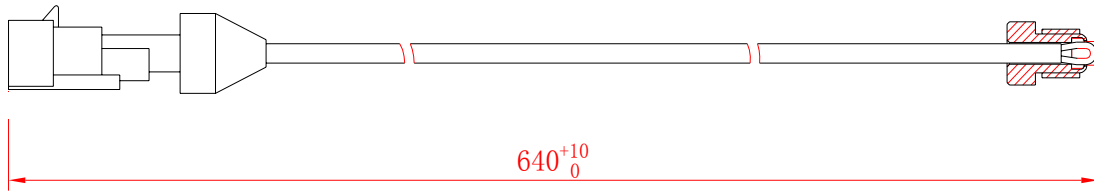

BS. YVK. 020 | OEM: 42552778 906852 | 总长GENERAL: 640⁺¹⁰₀mm