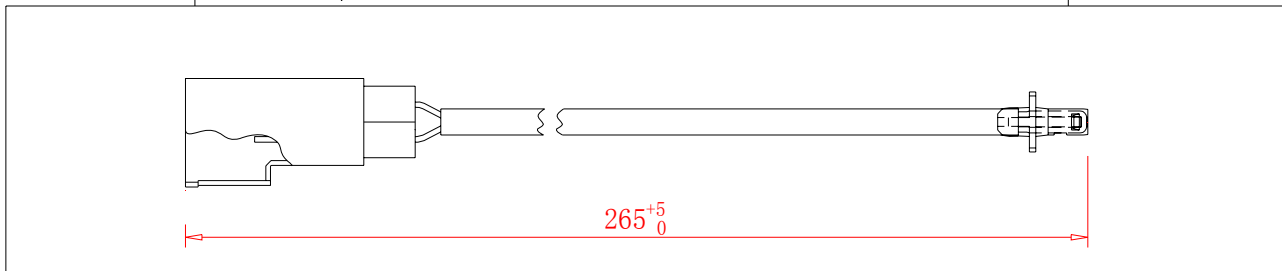

BS. FT. 001 | OEM: 6003 (短) | 总长GENERAL: 265mm