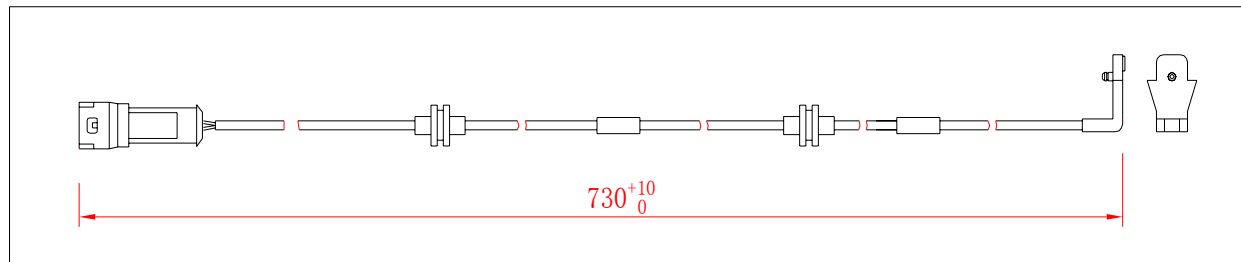

总长GENERAL: 750^{+10}_0 mm

BS. OB. 020 OEM:6238230 24427919

总长GENERAL: 685^{+10}_0 mm

BS. OB. 021 OEM:6238322 90495145

总长GENERAL: 730^{+10}_0 mm

BS. OB. 022 OEM:6238323 90495144

总长GENERAL: 730^{+10}_0 mm

BS. OB. 023 OEM:6238388 90497051