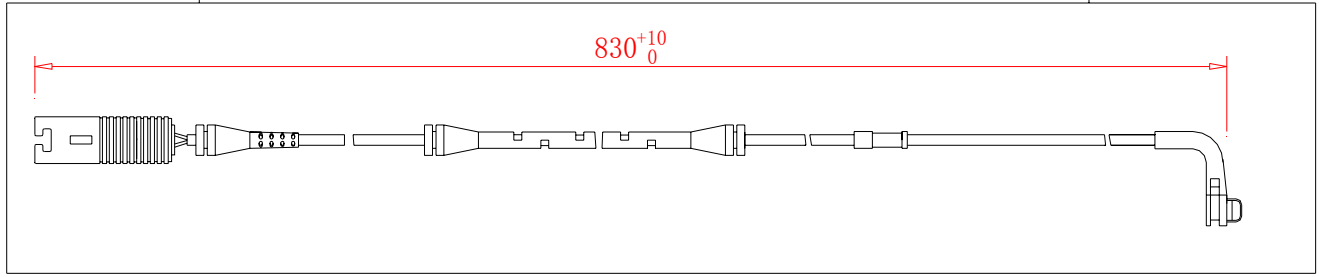

BS. BM. 035 | OEM: 34356755266 34356778037 | 总长GENERAL: 830⁺¹⁰₀mm