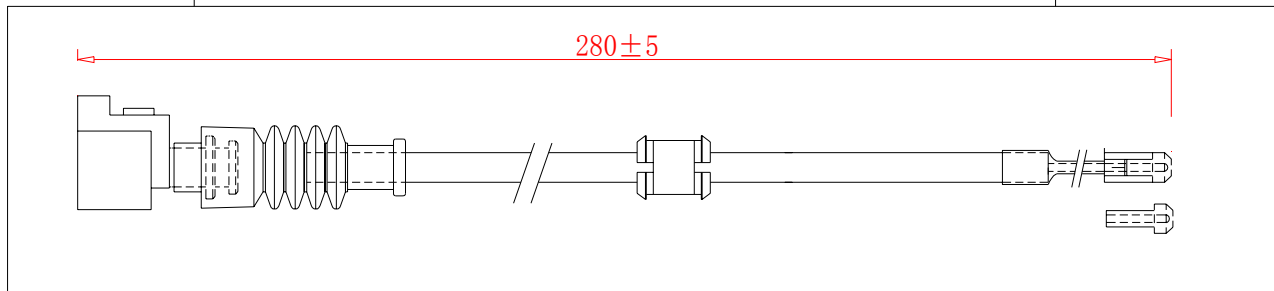

BS. LZ. 004   OEM: 47771-50060   总长GENERAL: 280±5mm