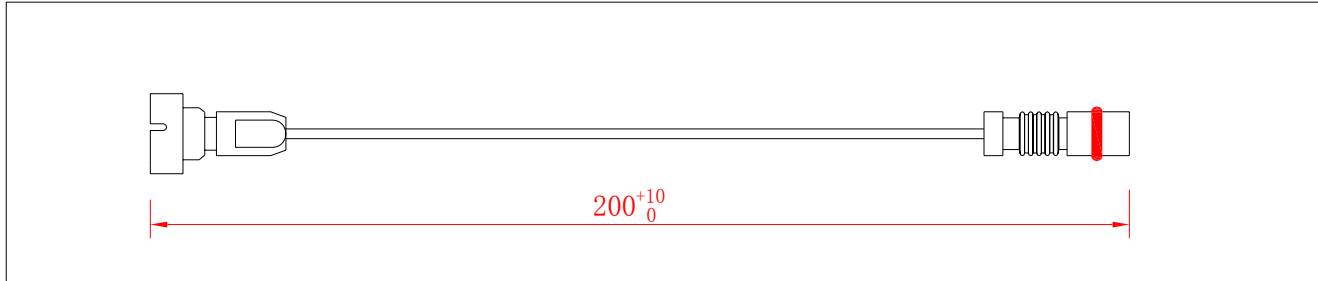

BS. BC. 024 OEM: 6705400017 总长GENERAL: 200^{+10}_0 mm