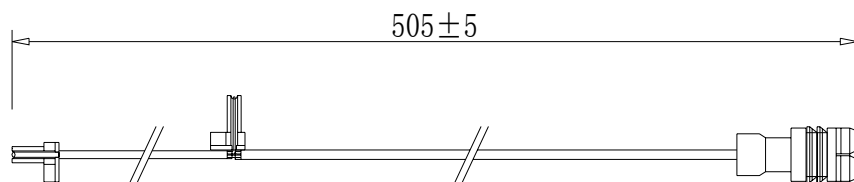

OEM: W1490001

总长GENERAL: 92.5⁺⁵/₋₅mm

OEM: W3417703

总长GENERAL: 165⁺⁵/₋₅mm

BS. BSJ. 001

OEM: 99661236500

总长GENERAL: 505±5mm

BS. BSJ. 003