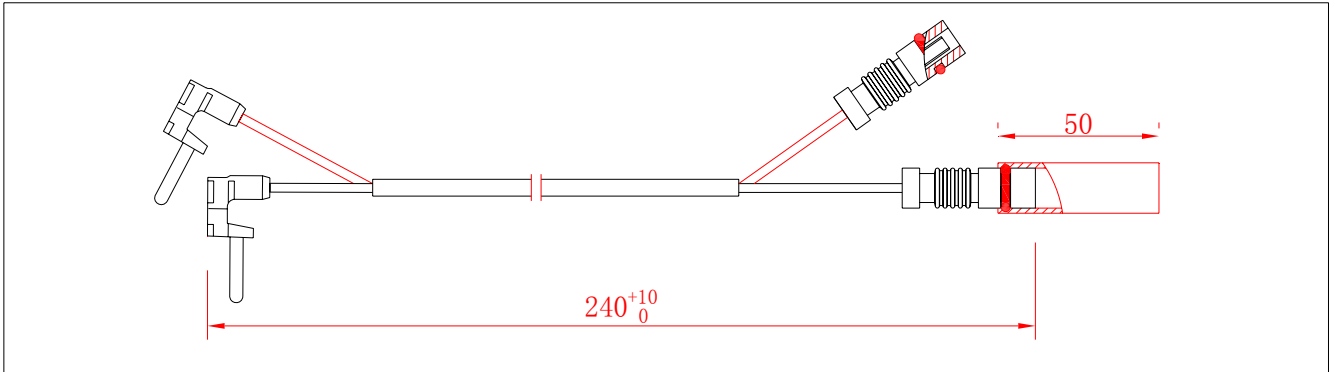

BS. BC. 012 OEM: 2205401517 1645401017

总长GENERAL: 95^{+10}_0 mm

BS. BC. 013 OEM: 3565400017

总长GENERAL: 155/275mm

BS. BC. 014 OEM: 4355420017

总长GENERAL: 300^{+10}_0 mm

BS. BC. 015 OEM: 4605400517

总长GENERAL: 240^{+10}_0 mm