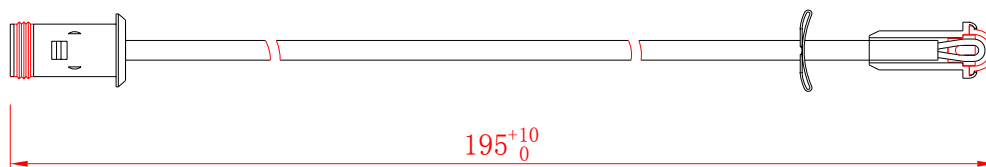

BS. YVK. 014   OEM:42530912   总长GENERAL: 195mm