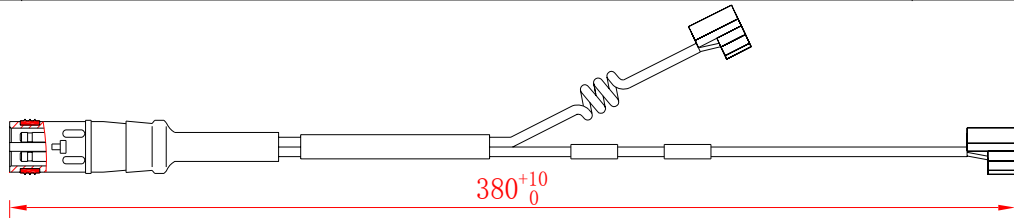

总长GENERAL: 455^{+10}_0 mm

OEM: 81508226014 33480087

总长GENERAL: 300/290±5mm

OEM: 68323004 68323603 81508226011 81508226016

总长GENERAL: 380⁺¹⁰₀ mm

OEM: 68323004 68323603 81508226011 81508226016

总长GENERAL: 380⁺¹⁰₀ mm