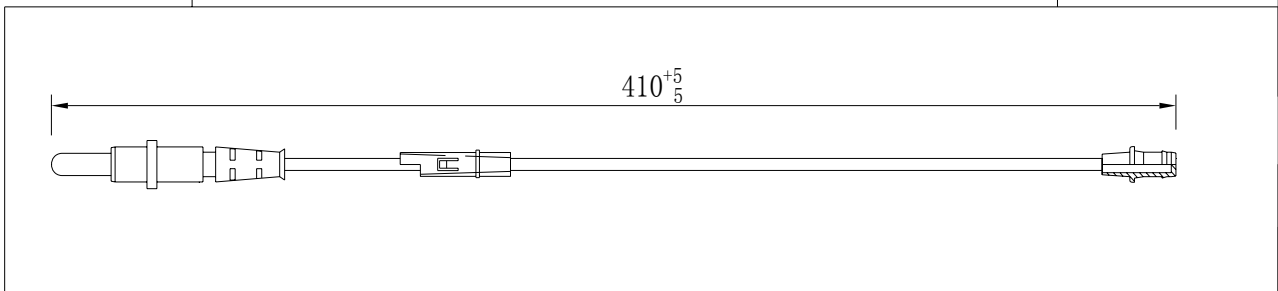

OEM: 9E901

总长GENERAL: 410⁺⁵₅mm