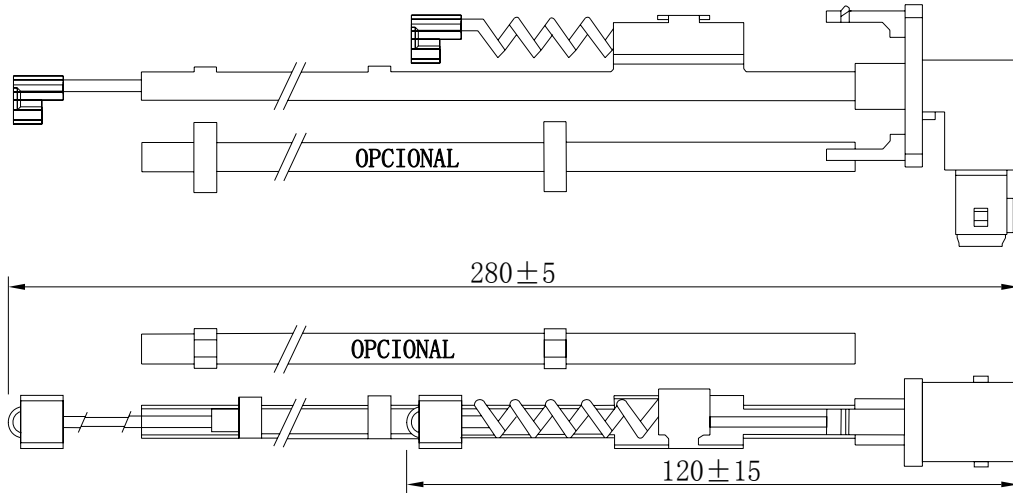

OEM: 68321348 9C802

总长GENERAL: 265⁺⁵₀ mm

OEM: WVA29142

总长GENERAL: 355±5mm

OEM: 68321348 3118128 5001831161 9C801

总长GENERAL: 380⁺¹⁰₀mm

OEM: 68325408

总长GENERAL: 365⁺¹⁵₀mm