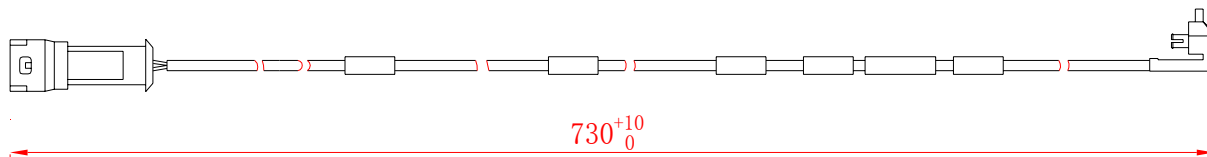

BS. RW. 002 OEM:SOM100030 总长GENERAL: 1120⁺¹⁰₀

BS. RW. 003 OEM:10002348 总长GENERAL: 980⁺¹⁰₀

BS. RW. 004 OEM:30000119 总长GENERAL: 965⁺¹⁰₀

BS. OB. 002 OEM: 1238348 90335784 总长GENERAL: 660⁺¹⁰₀mm

BS. OB. 003 OEM: 1238349 90335785 总长GENERAL: 660⁺¹⁰₀mm