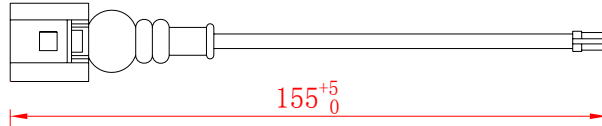

BS. DZ. 002   OEM:1J0698151   总长GENERAL: 155^{±5}mm