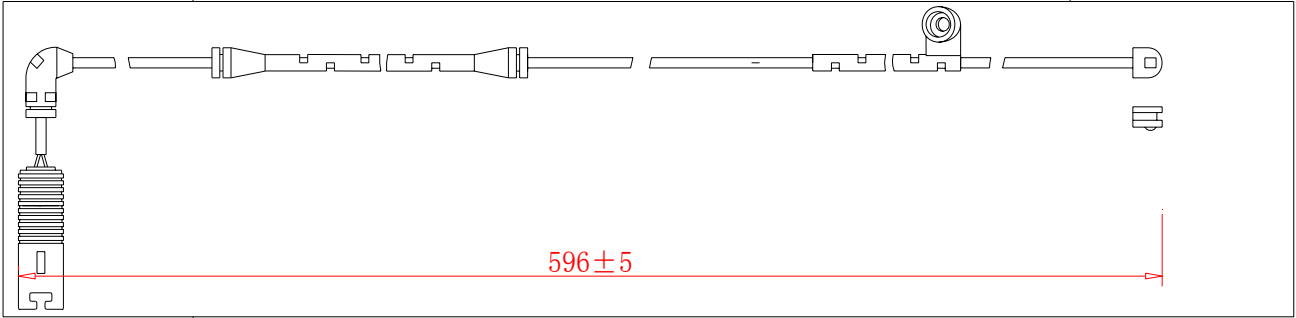

BS. BM. 010 OEM: 34351164371 总长GENERAL: 596±5mm

BS. BM. 011 OEM: 34351164372 总长GENERAL: 1345±5mm

BS. BM. 012 OEM: 34351165579 总长GENERAL: 890⁺¹⁰₀mm

BS. BM. 013 OEM: 34351165580 总长GENERAL: 715⁺¹⁰₀mm

BS. BM. 014 OEM: 34351165729 34351163117 总长GENERAL: 585⁺¹⁰₀mm