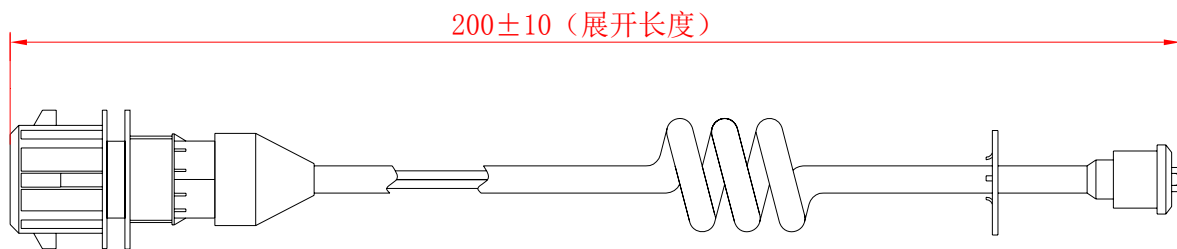

BS. YVK. 023 | OEM: 2995553 | 总长GENERAL: 355^{±5}mm