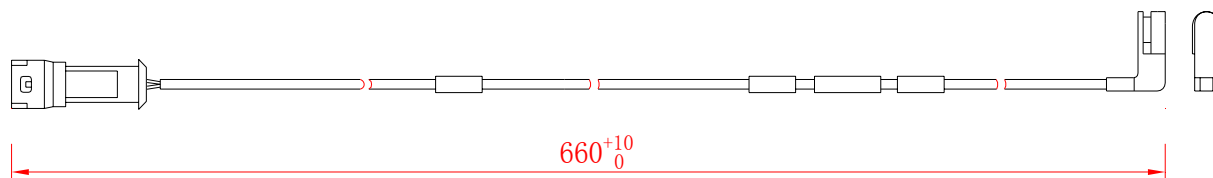

BS. OB. 006 OEM: 1238403 90305792 总长GENERAL: 660⁺¹⁰₀mm