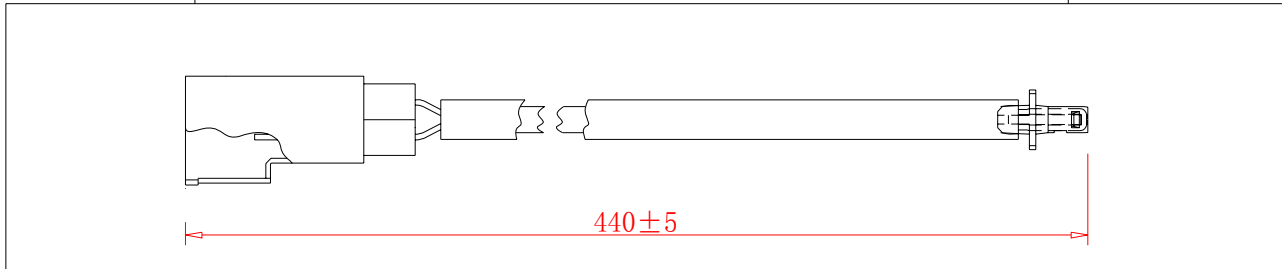

BS. DZ. 006

OEM: 4B3698451

总长GENERAL: 180^{+5}_0 mm

BS. FT. 001 | OEM: 6003 (短) | 总长GENERAL: 265mm

BS. FT. 002 | OEM: 6003 (长) | 总长GENERAL: 440±5mm

BS. LZ. 001 OEM: 47770-50030 47770-50031 总长GENERAL: 280±5mm