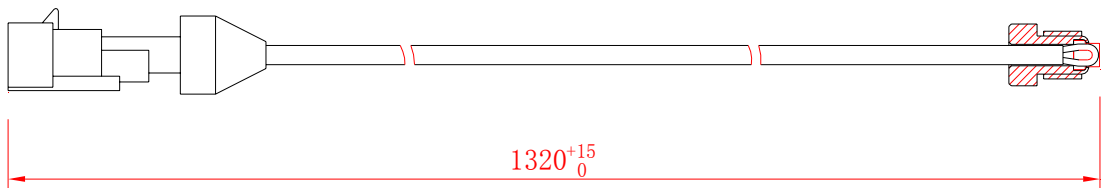

BS. YVK. 018   OEM:93192921   总长GENERAL: 1320⁺¹⁵₀mm