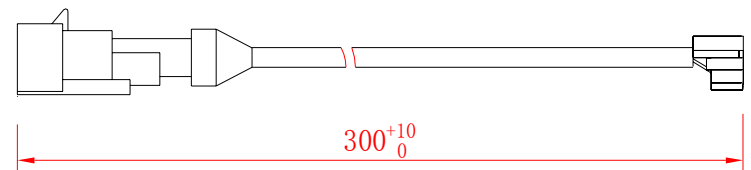

BS. YVK. 008   OEM:1908407 42548208   总长GENERAL: 300⁺¹⁰₀mm