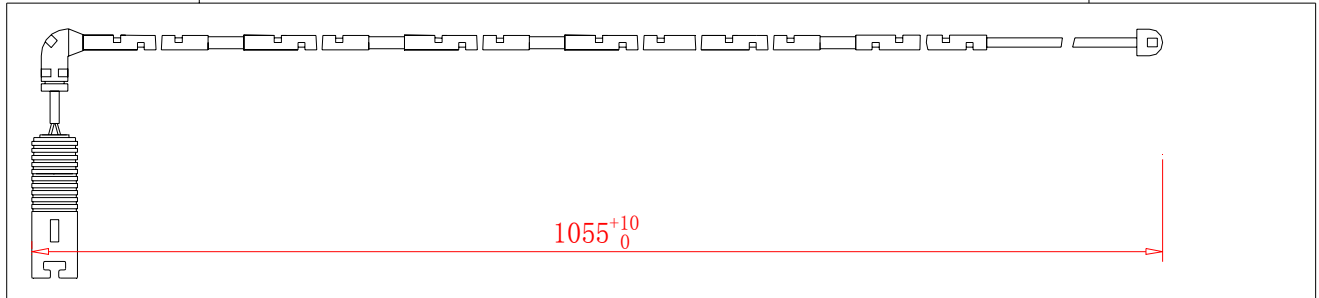

BS. BM. 025 | OEM: 34352227385 | 总长GENERAL: 810⁺¹⁰₀mm

BS. BM. 026 | OEM: 34352229780 | 总长GENERAL: 1365 ± 5mm

BS. BM. 031 | OEM: 34353411756 34353414662 | 总长GENERAL: 740⁺¹⁰₀mm

BS. BM. 032 | OEM: 34353411757 | 总长GENERAL: 1055⁺¹⁰₀mm