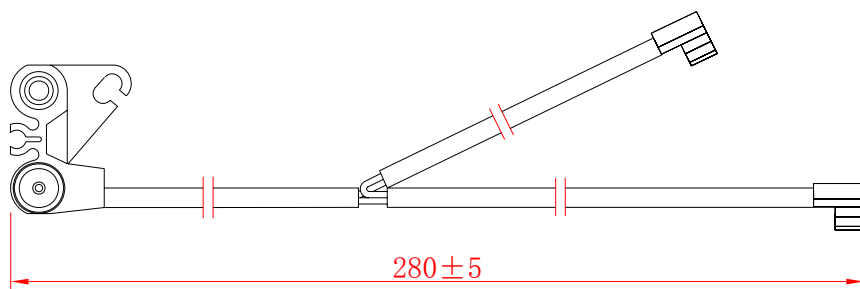

BS. YVK. 010   OEM:2992666   总长GENERAL: 295/230mm

BS. YVK. 011   OEM:4802349 4803630   总长GENERAL: 195mm