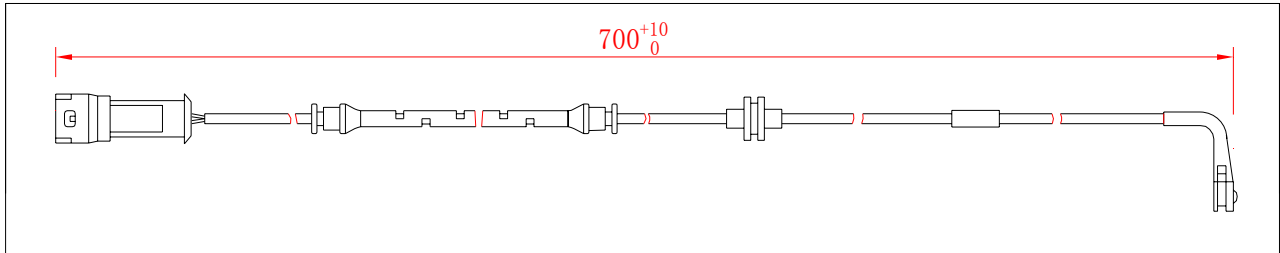

BS. OB. 014 OEM:6235623 13131256

总长GENERAL: 700^{+10}_0 mm