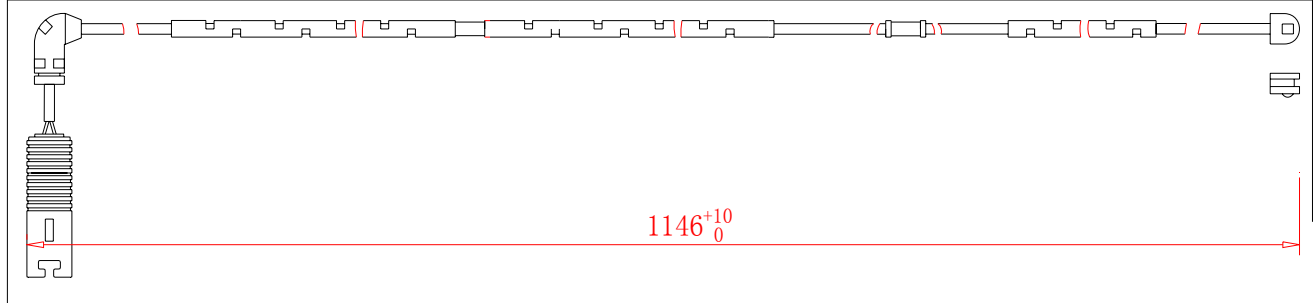

BS. BM. 034 | OEM: 34356751311 | 总长GENERAL: 650⁺¹⁰₀mm

BS. BM. 035 | OEM: 34356755266 34356778037 | 总长GENERAL: 830⁺¹⁰₀mm

BS. BM. 036 OEM: 34356755267 34356778038 总长GENERAL: 845⁺¹⁰₀mm

BS. BM. 037 OEM: 34356757896 34357836969 (长) 总长GENERAL: 1146⁺¹⁰₀mm