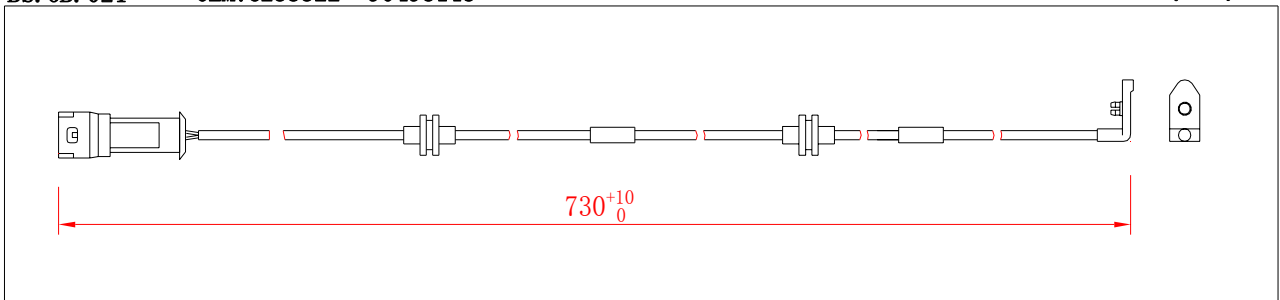

总长GENERAL: 750^{+10}_0 mm

BS. OB. 020 OEM:6238230 24427919

总长GENERAL: 685^{+10}_0 mm

BS. OB. 021 OEM:6238322 90495145

总长GENERAL: 730^{+10}_0 mm

BS. OB. 022 OEM:6238323 90495144

总长GENERAL: 730^{+10}_0 mm

BS. OB. 023 OEM:6238388 90497051