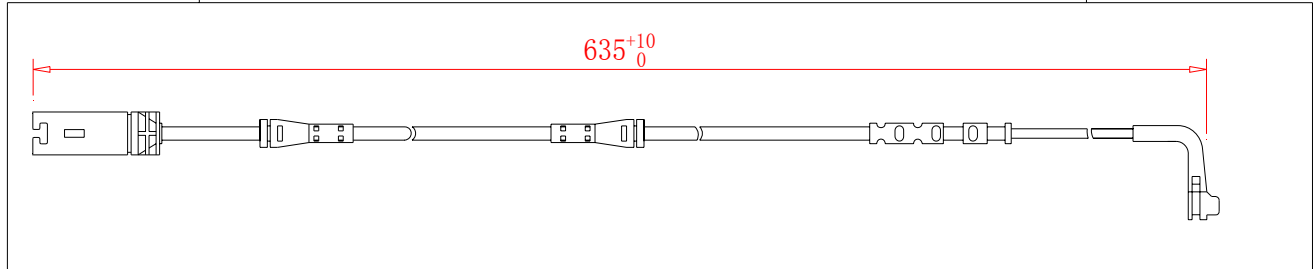

BS. BM. 040   OEM: 34356762252   34356789439   总长GENERAL: 635⁺¹⁰₀mm