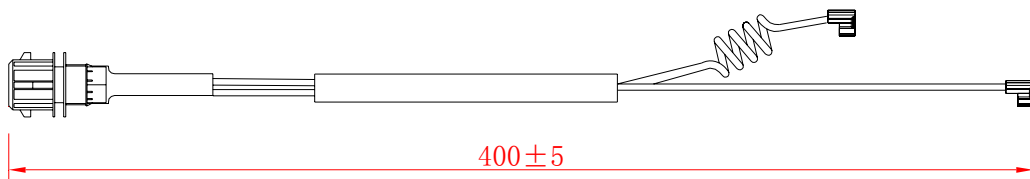

BS. YVK. 013 OEM:42530900 总长GENERAL: 565mm

BS. YVK. 014 OEM:42530912 总长GENERAL: 195mm

BS. YVK. 015 OEM:42532204 总长GENERAL: 580⁺¹⁰₀mm

BS. YVK. 016 OEM:42546123 93163853 总长GENERAL: 205⁺⁵₀mm

BS. YVK. 017 OEM:68324613 总长GENERAL: 400±5mm