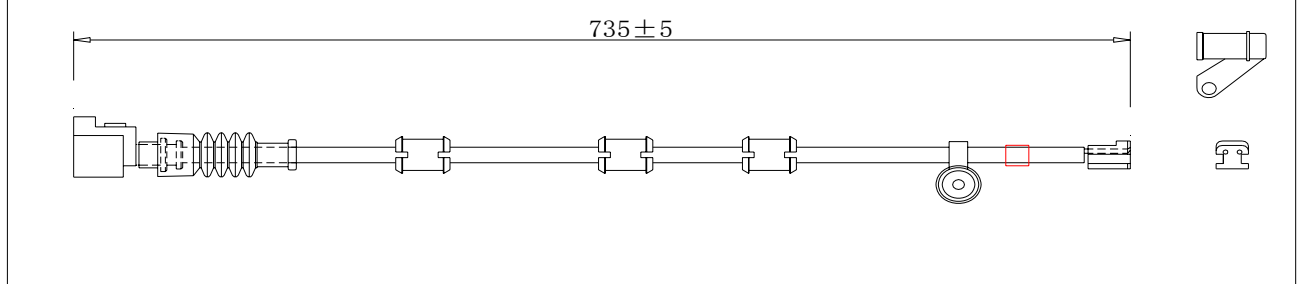

总长GENERAL: 495±5mm

BS. LZ. 007

OEM: 11370

总长GENERAL: 535±5mm

BS. LZ. 007-1

OEM: 11371

总长GENERAL: 740±5mm

BS. LZ. 008 OEM:11372 LA92-187 总长GENERAL: 735±5mm