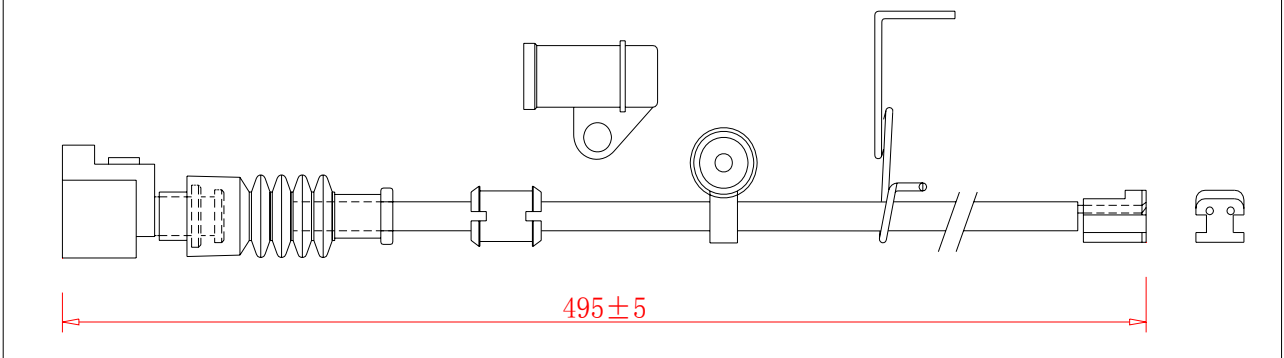

BS. LZ. 006

OEM: 47770-50060

总长GENERAL: 495±5mm