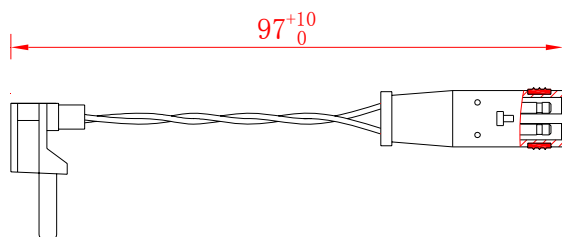

BS. BC. 009 OEM: 2105401117 2105400117

总长GENERAL: 75^{+5}_0 mm

BS. BC. 010 OEM: 2115400717

总长GENERAL: 102^{+10}_0 mm

BS. BC. 011-01 OEM: 2205400717

总长GENERAL: 97^{+10}_0 mm

BS. BC. 011-02 OEM: 2115401717

总长GENERAL: 97^{+10}_0 mm