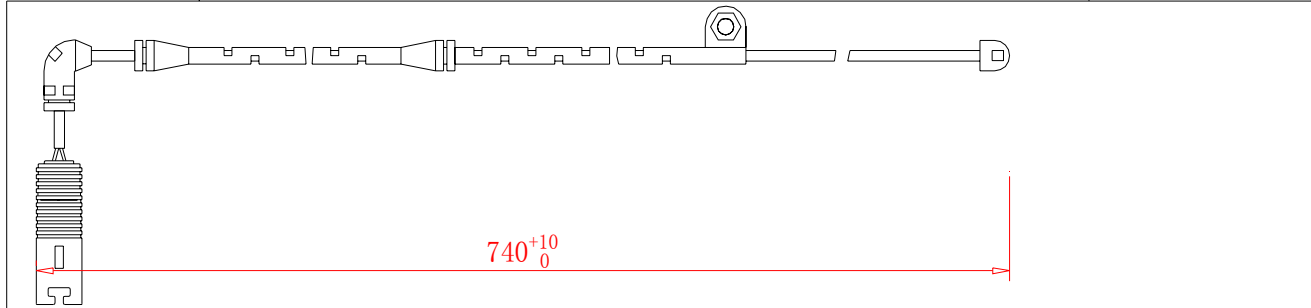

BS. BM. 031 | OEM: 34353411756 34353414662 | 总长GENERAL: 740⁺¹⁰₀mm