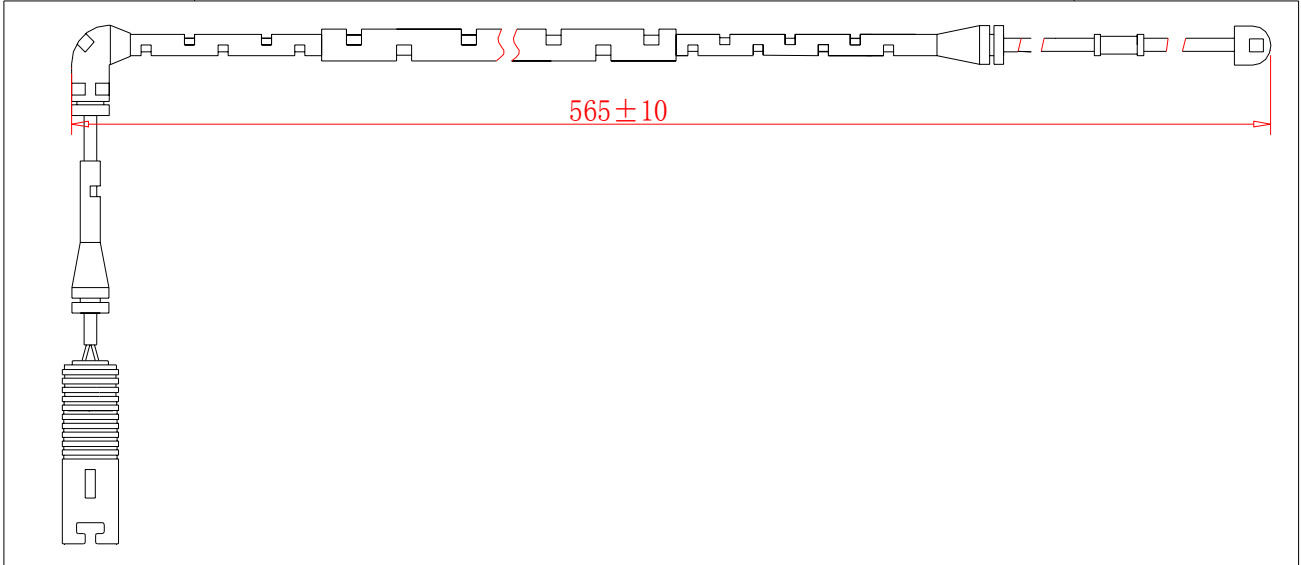

BS. LH. 001

OEM: SEM000012

总长GENERAL: 565^{+10}_0 mm