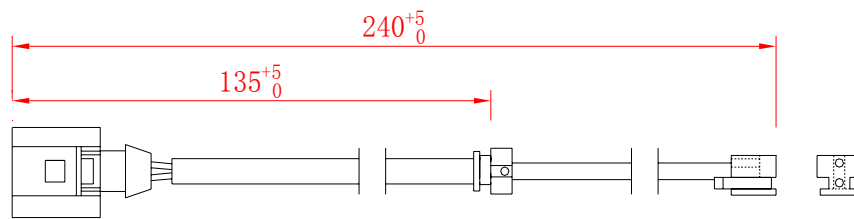

BS. DZ. 015 | OEM:7L5907637B 95561236570 | 总长GENERAL: 240⁺⁵₀mm