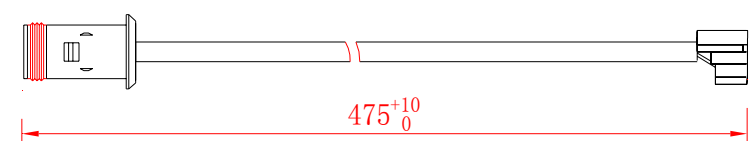

BS. DZ. 009   OEM:1908825   总长GENERAL: 475⁺¹⁰₀mm