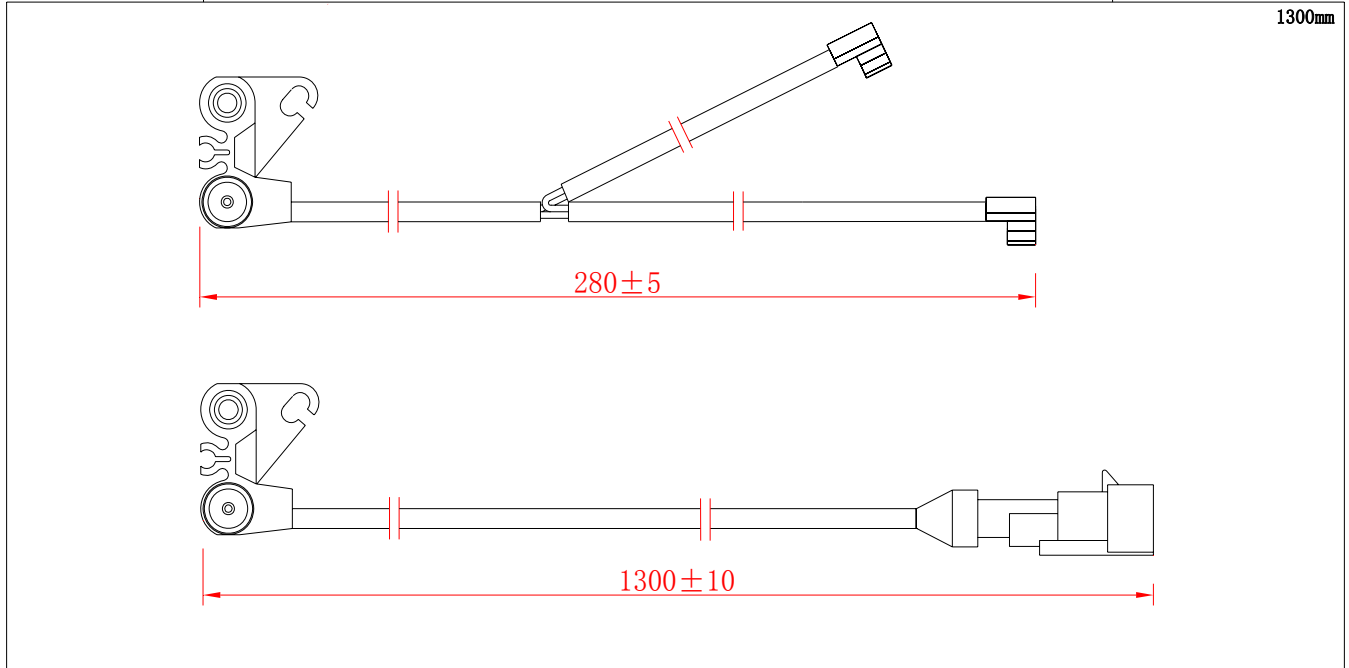

总长GENERAL: 660^{+10}_0 mm

BS. OB. 24 OEM:6238389 90497052

总长GENERAL: 660^{+10}_0 mm

BS. OB. 025 OEM: 6238399 90538302

总长GENERAL: 685^{+10}_0 mm

BS. YVK. 001 OEM: 1388953 总长GENERAL: 270±5mm

BS. YVK. 002 OEM: 1903651 2992337 总长GENERAL: 280/175mm
1300mm