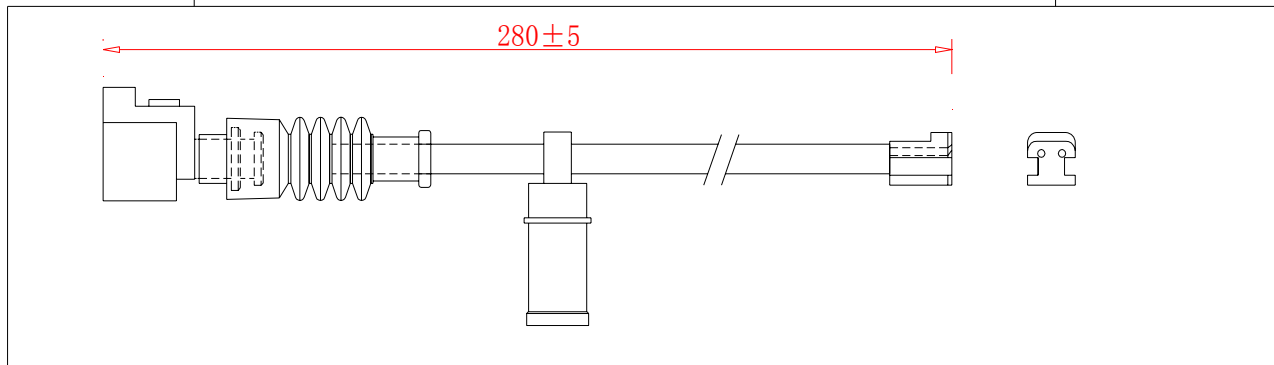

BS. DZ. 006

OEM: 4B3698451

总长GENERAL: 180^{+5}_0 mm

BS. FT. 001 | OEM: 6003 (短) | 总长GENERAL: 265mm

BS. FT. 002 | OEM: 6003 (长) | 总长GENERAL: 440±5mm

BS. LZ. 001 OEM: 47770-50030 47770-50031 总长GENERAL: 280±5mm