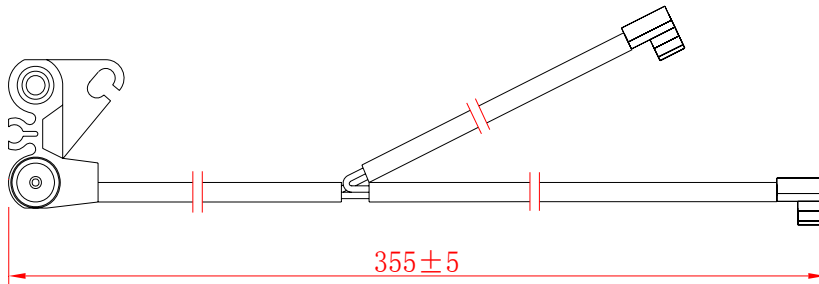

BS. YVK. 018 OEM:93192921 总长GENERAL: 1320⁺¹⁵₀mm

BS. YVK. 019 OEM:93193778 总长GENERAL: 955⁺¹⁰₀mm

BS. YVK. 020 | OEM: 42552778 906852 | 总长GENERAL: 640⁺¹⁰₀mm

BS. YVK. 021 | OEM: 1903651 (长) | 总长GENERAL: 355^{±5}mm