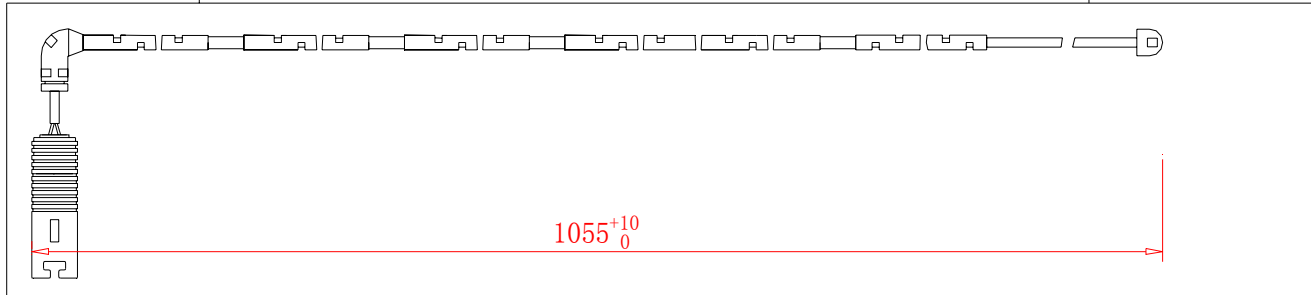

BS. BM. 025 | OEM: 34352227385 | 总长GENERAL: 810⁺¹⁰₀mm

BS. BM. 026 | OEM: 34352229780 | 总长GENERAL: 1365 ± 5mm

BS. BM. 031 | OEM: 34353411756 34353414662 | 总长GENERAL: 740⁺¹⁰₀mm

BS. BM. 032 | OEM: 34353411757 | 总长GENERAL: 1055⁺¹⁰₀mm