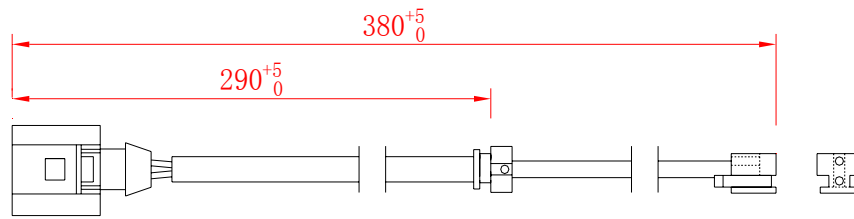

BS. DZ. 014 | OEM:7L5907637A 95561236560 | 总长GENERAL: 380⁺⁵₀mm