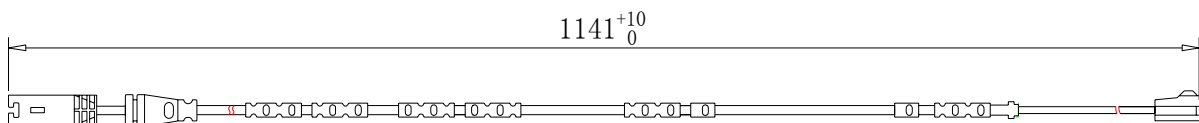

BS. BM. 062   OEM: 34356792565   总长GENERAL: 1140⁺¹⁰₀mm