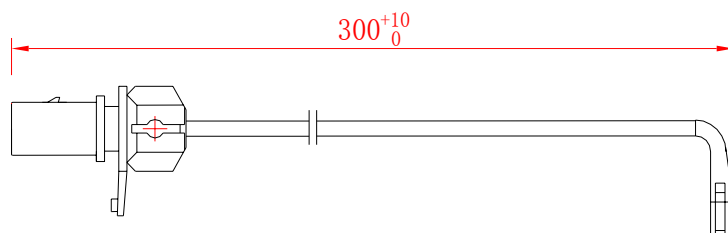

BS. DZ. 014 | OEM:7L5907637A 95561236560 | 总长GENERAL: 380⁺⁵₀mm

BS. DZ. 015 | OEM:7L5907637B 95561236570 | 总长GENERAL: 240⁺⁵₀mm

BS. DZ. 016 | OEM:8D0615121 | 总长GENERAL: 305⁺¹⁰₀mm

BS. DZ. 017 | OEM:8T0907637 | 总长GENERAL: 300⁺¹⁰₀mm