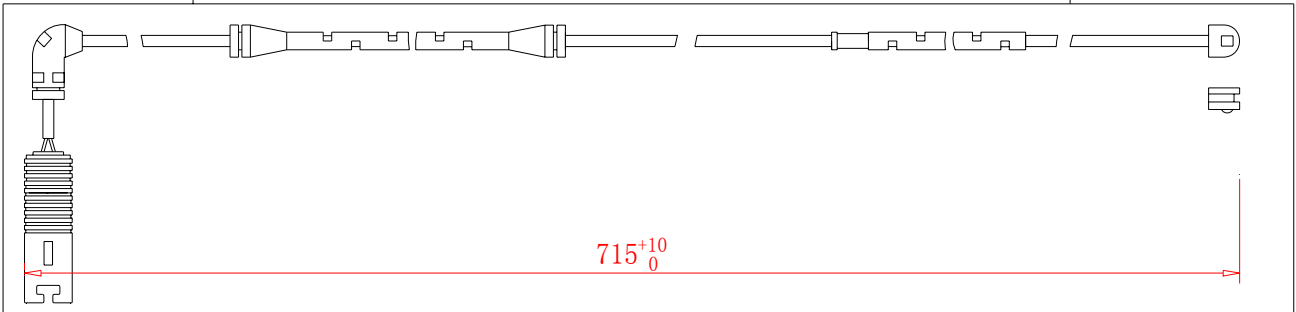

BS. BM. 010 OEM: 34351164371 总长GENERAL: 596±5mm

BS. BM. 011 OEM: 34351164372 总长GENERAL: 1345±5mm

BS. BM. 012 OEM: 34351165579 总长GENERAL: 890⁺¹⁰₀mm

BS. BM. 013 OEM: 34351165580 总长GENERAL: 715⁺¹⁰₀mm

BS. BM. 014 OEM: 34351165729 34351163117 总长GENERAL: 585⁺¹⁰₀mm