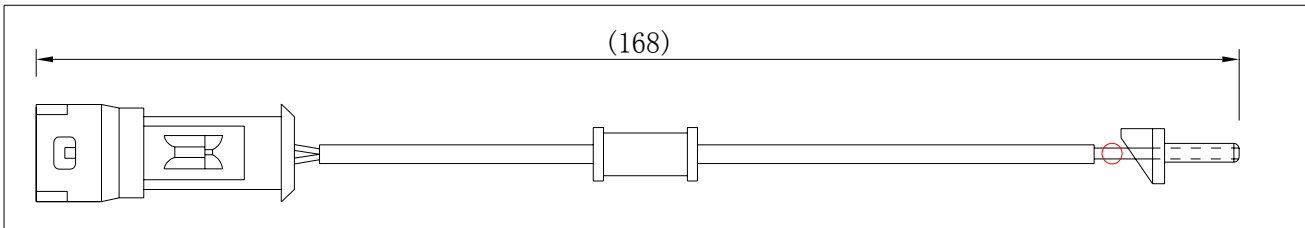

韩国现代

总长GENERAL: 345/330⁺⁵₅mm

韩国标志

总长GENERAL: 200⁺¹⁰₀mm

吉利0204742353

总长GENERAL: 168⁺⁵₅mm

XYD443

总长GENERAL: 165⁺⁵₅mm