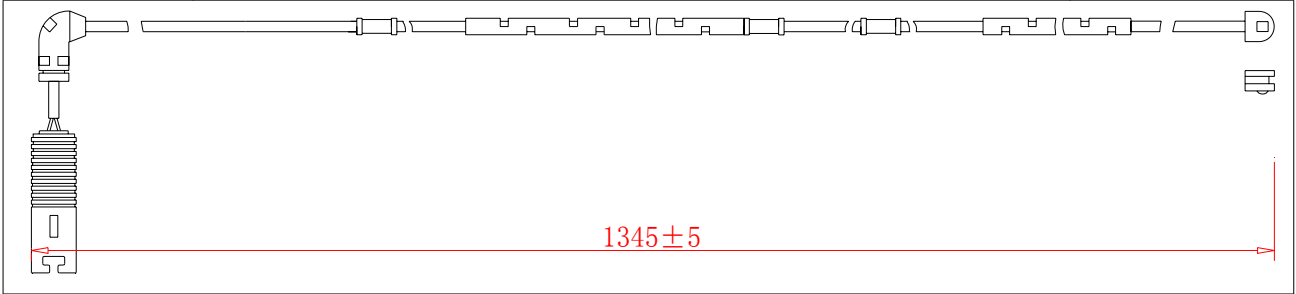

BS. BM. 010 OEM: 34351164371 总长GENERAL: 596±5mm

BS. BM. 011 OEM: 34351164372 总长GENERAL: 1345±5mm

BS. BM. 012 OEM: 34351165579 总长GENERAL: 890⁺¹⁰₀mm

BS. BM. 013 OEM: 34351165580 总长GENERAL: 715⁺¹⁰₀mm

BS. BM. 014 OEM: 34351165729 34351163117 总长GENERAL: 585⁺¹⁰₀mm