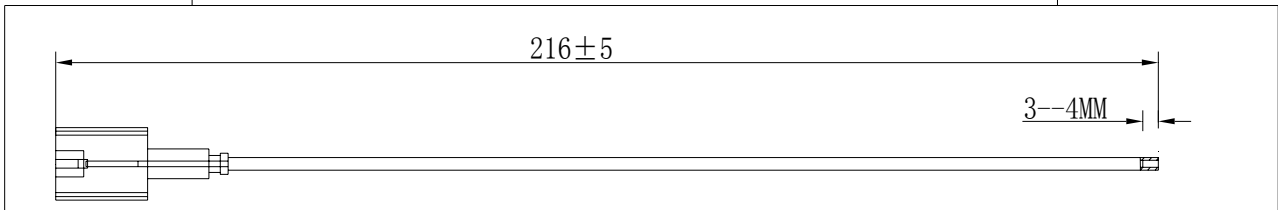

WVA425154

总长GENERAL: 315⁺¹⁰₀mm

OEM:WVA7701203967

总长GENERAL: 280⁺¹⁰₀mm

OEM: 9C01C

总长GENERAL: 216±5mm

OEM: 9C201C

总长GENERAL: 205±5mm