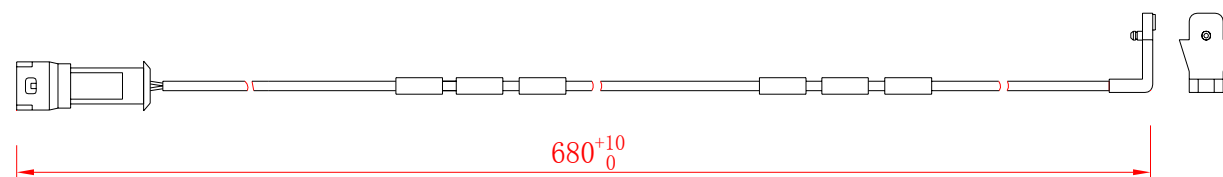

BS. OB. 006 OEM: 1238403 90305792 总长GENERAL: 660⁺¹⁰₀mm

BS. OB. 010 OEM: 1238421 90372058 总长GENERAL: 860⁺¹⁰₀mm

BS. OB. 011 OEM: 1238442 13122323 6238075 90498321 总长GENERAL: 740⁺¹⁰₀mm

BS. OB. 012 OEM: 1238783 90345102 总长GENERAL: 680⁺¹⁰₀mm